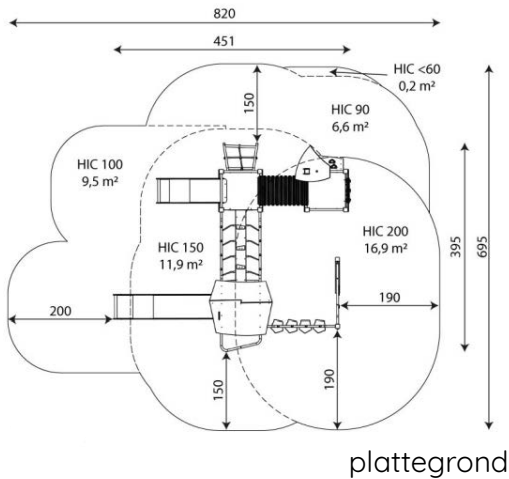

Productblad

Steel 1710 RVS

ST1710

Productomschrijving

De STEEL+ serie biedt heel veel speelwaarde voor kinderen van alle leeftijden. Steel+ heeft een zeer fraai en onderscheidend design en is gemaakt van top kwaliteit materialen. Door toevoeging van verschillende manipulatieve elementen raak je nooit uitgespeeld.

Opties

Beschikbaar in kleur(en): Blauw, Groen, Houtlook, Rood
HPL antislip platform i.p.v. Max Compact plaat

Steel 1710 RVS ST1710

Toestelspecificaties

Afmetingen toestel	4,5 x 4,0 m
Opvangzone	45,1 m ²
Totaal hoogte	3,5 m
Valhoogte	m

zijaanzicht

Materialen

Constructie	RVS
Plaatmateriaal	Kunststof

Let op: valdemping vereist