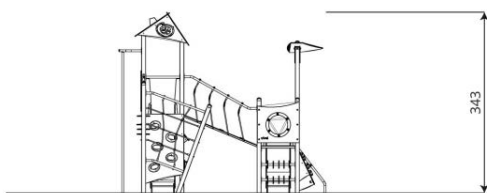

Opties

Beschikbaar in kleur(en): Blauw, Groen, Houtlook, Rood
HPL antislip platform i.p.v. Max Compact plaat

Steel 1710 RVS ST1710

Toestelspecificaties

Afmetingen toestel	4,5 x 4,0 m
Opvangzone	45,1 m ²
Totaal hoogte	3,5 m
Valhoogte	m

zijaanzicht

Materialen

Constructie	RVS
Plaatmateriaal	Kunststof

Let op: valdemping vereist