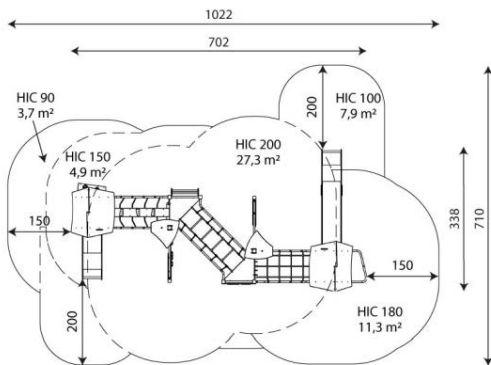

Productblad

Steel 1711 RVS

ST1711

Productomschrijving

De STEEL+ serie biedt heel veel speelwaarde voor kinderen van alle leeftijden. Steel+ heeft een zeer fraai en onderscheidend design en is gemaakt van top kwaliteit materialen. Door toevoeging van verschillende manipulatieve elementen raak je nooit uitgespeeld.

Opties

Beschikbaar in kleur(en): Blauw, Groen, Houtlook, Rood

Steel 1710 RVS ST1710

plattegrond

Toestelspecificaties

Afmetingen toestel	4,5 x 4,0 m
Opvangzone	55,1 m ²
Totaal hoogte	3,8 m
Valhoogte	2,0 m

zijaanzicht