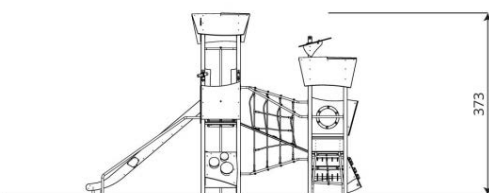

Opties

Beschikbaar in kleur(en): Blauw, Bruin, Groen, Multicolour, Rood

Steel 1712

ST1712

plattegrond

Toestelspecificaties

Afmetingen toestel	5,7 x 4,0 m
Opvangzone	52,1 m ²
Totaal hoogte	3,8 m
Valhoogte	2,2 m

zij aanzicht

Materialen

Constructie	RVS
Plaatmateriaal	Kunststof

Let op: valdemping vereist