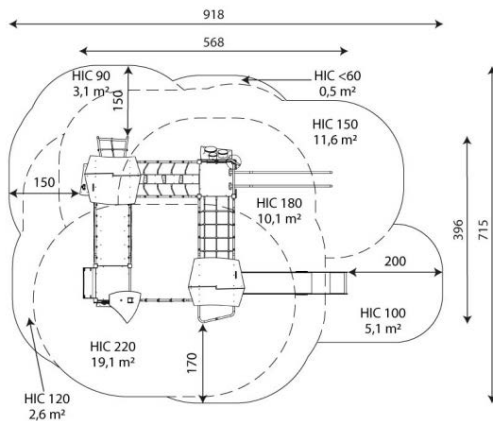

Opties

Beschikbaar in kleur(en): Blauw, Bruin, Groen, Multicolour, Rood

Steel 1712

ST1712

plattegrond

Toestelspecificaties

Afmetingen toestel	5,7 x 4,0 m
Opvangzone	52,1 m ²
Totaal hoogte	3,8 m
Valhoogte	2,2 m