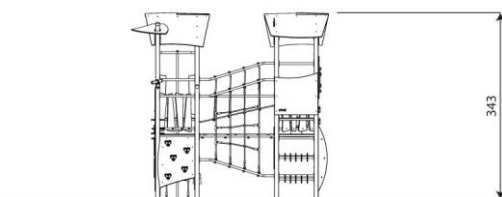

Opties

Beschikbaar in kleur(en): Blauw, Bruin, Groen, Multicolour, Rood

Steel 1713

ST1713

plattegrond

Toestelspecificaties

| | |
|--------------------|---------------------|
| Afmetingen toestel | 6,1 x 3,7 m |
| Opvangzone | 55,8 m ² |
| Totaal hoogte | 3,5 m |
| Valhoogte | 2,2 m |