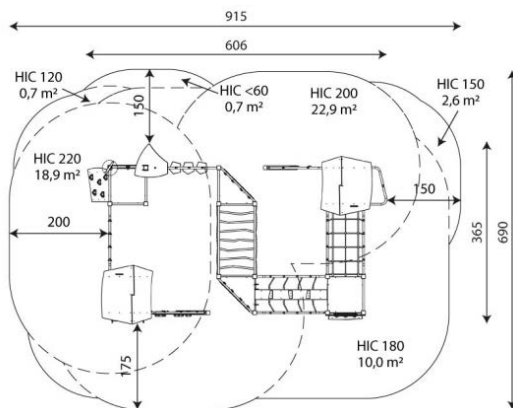

Opties

Beschikbaar in kleur(en): Blauw, Bruin, Groen, Multicolour, Rood

Steel 1713

ST1713

plattegrond

Toestelspecificaties

| | |
|--------------------|---------------------|
| Afmetingen toestel | 6,1 x 3,7 m |
| Opvangzone | 55,8 m ² |
| Totaal hoogte | 3,5 m |
| Valhoogte | 2,2 m |