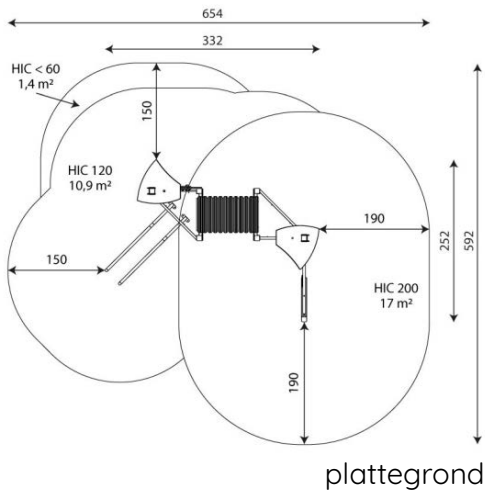

### Toestelspecificaties

Afmetingen toestel	3,3 x 2,6 m
Opvangzone	29,3 m <sup>2</sup>
Totaal hoogte	3,2 m
Valhoogte	3,2 m