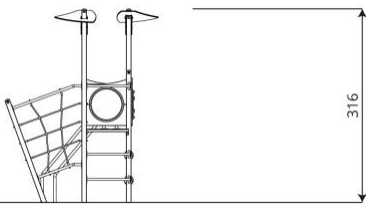

## Opties

Beschikbaar in kleur(en): Blauw, Bruin, Groen, Multicolour, Rood

Steel 1717

ST1717

### Toestelspecificaties

Afmetingen toestel	3,3 x 2,6 m
Opvangzone	29,3 m <sup>2</sup>
Totaal hoogte	3,2 m
Valhoogte	3,2 m