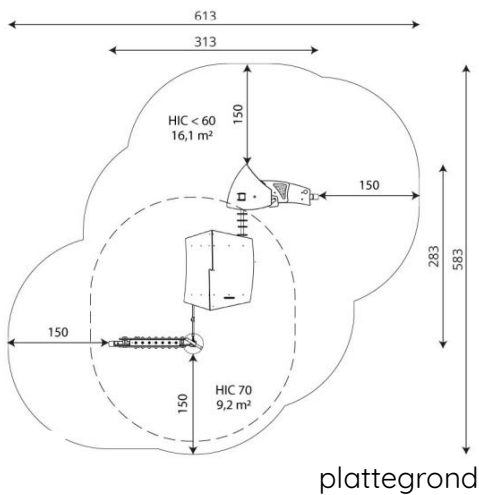

Productblad

Steel 1723

ST1723

Productomschrijving

De STEEL+ serie biedt heel veel speelwaarde voor alle leeftijden. Steel+ heeft een zeer fraai en onderscheidend design en is gemaakt van top kwaliteit materialen. Door toevoeging van verschillende manipulatieve elementen raak je nooit uitgespeeld.

Opties

Beschikbaar in kleur(en): Blauw, Bruin, Groen, Multicolour, Rood

Steel 1723
ST1723

Toestelspecificaties

| | |
|--------------------|---------------------|
| Afmetingen toestel | 3,2 x 2,8 m |
| Opvangzone | 25,3 m ² |
| Totaal hoogte | 2,1 m |
| Valhoogte | 0,7 m |