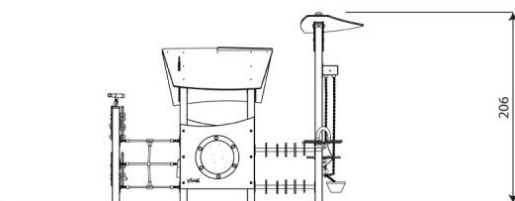

Opties

Beschikbaar in kleur(en): Blauw, Bruin, Groen, Multicolour, Rood

Steel 1723
ST1723

Toestelspecificaties

| | |
|--------------------|---------------------|
| Afmetingen toestel | 3,2 x 2,8 m |
| Opvangzone | 25,3 m ² |
| Totaal hoogte | 2,1 m |
| Valhoogte | 0,7 m |