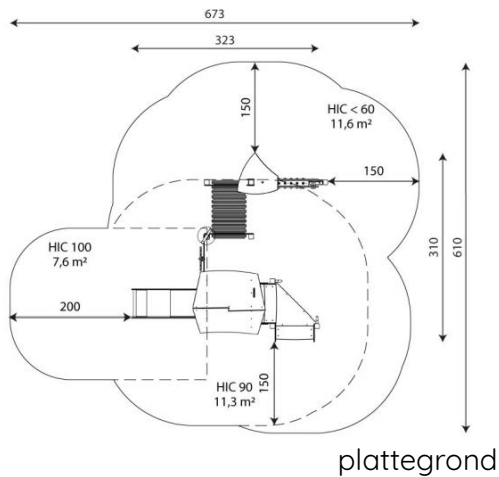

Productblad

Steel 1724 RVS

ST1724

Productomschrijving

De STEEL+ serie biedt heel veel speelwaarde voor kinderen van alle leeftijden. Steel+ heeft een zeer fraai en onderscheidend design en is gemaakt van top kwaliteit materialen. Door toevoeging van verschillende manipulatieve elementen raak je nooit uitgespeeld.

Opties

Beschikbaar in kleur(en): Blauw, Bruin, Groen, Multicolour, Rood

Steel 1724 RVS ST1724

Toestelspecificaties

Afmetingen toestel	3,3 x 3,1 m
Opvangzone	30,5 m ²
Totaal hoogte	2,9 m
Valhoogte	0,9 m

Materialen

Constructie	RVS
Plaatmateriaal	Kunststof

zijaanzicht

Let op: valdemping vereist