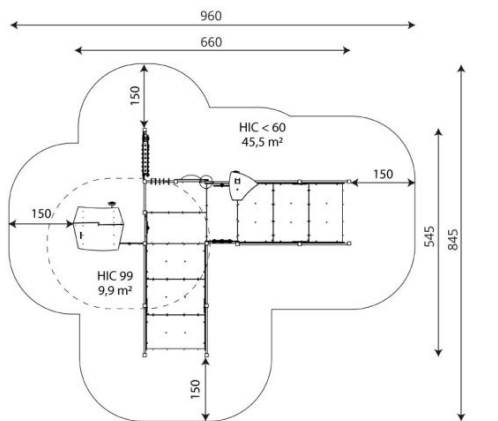

Steel 1726 RVS
ST1726

plattegrond

Toestelspecificaties

Afmetingen toestel	6,6 x 5,5 m
Opvangzone	55,4 m²
Totaal hoogte	2,4 m
Valhoogte	1,0 m