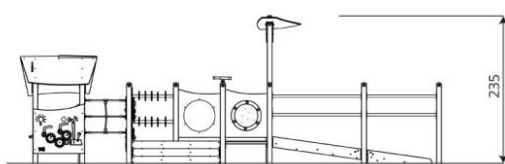

## Opties

Beschikbaar in kleur(en): Blauw, Bruin, Groen, Multicolour, Rood

Steel 1726 RVS  
ST1726

plattegrond

### Toestelspecificaties

Afmetingen toestel	6,6 x 5,5 m
Opvangzone	55,4 m <sup>2</sup>
Totaal hoogte	2,4 m
Valhoogte	1,0 m

zijaanzicht