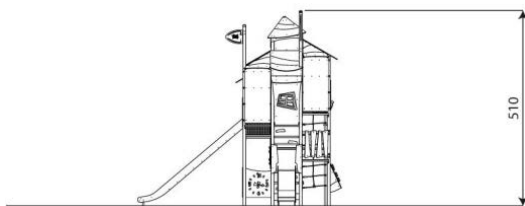

### Toestelspecificaties

Afmetingen toestel	5,4 x 3,8 m
Opvangzone	44,1 m <sup>2</sup>
Totaal hoogte	5,1 m
Valhoogte	2,7 m

zijaanzicht