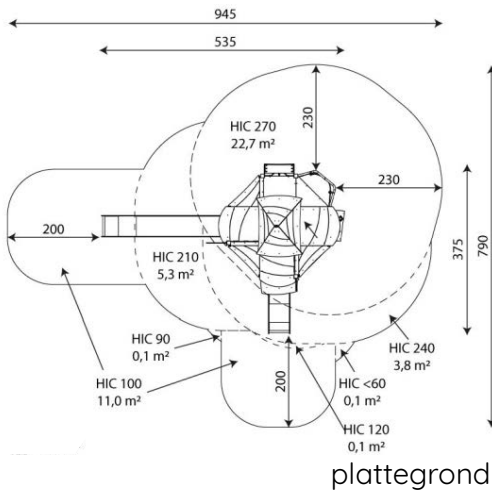

### Toestelspecificaties

Afmetingen toestel	5,4 x 3,8 m
Opvangzone	44,1 m <sup>2</sup>
Totaal hoogte	5,1 m
Valhoogte	2,7 m

zijaanzicht