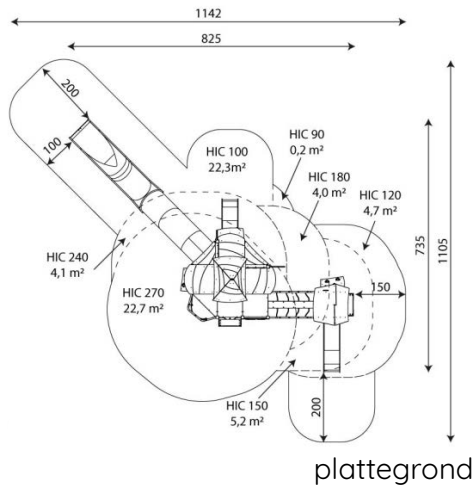

### Toestelspecificaties

Afmetingen toestel	8,3 x 7,4 m
Opvangzone	63,2 m <sup>2</sup>
Totaal hoogte	5,1 m
Valhoogte	2,7 m

zijaanzicht