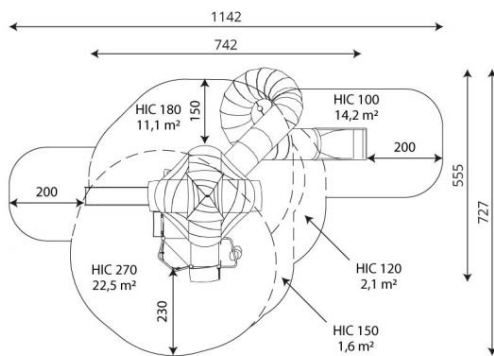

Opties

Beschikbaar in kleur(en): Blauw, Bruin, Groen, Multicolour, Rood

Steel 1730 RVS ST1730

plattegrond

Toestelspecificaties

Afmetingen toestel	7,5 x 5,6 m
Opvangzone	51,5 m ²
Totaal hoogte	6,2 m
Valhoogte	2,7 m