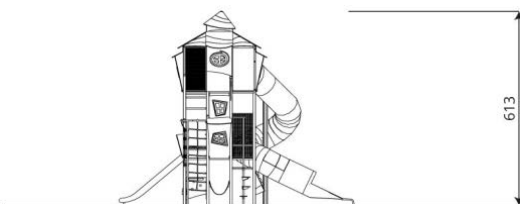

Opties

Beschikbaar in kleur(en): Blauw, Bruin, Groen, Multicolour, Rood

Steel 1730 RVS ST1730

plattegrond

Toestelspecificaties

Afmetingen toestel	7,5 x 5,6 m
Opvangzone	51,5 m ²
Totaal hoogte	6,2 m
Valhoogte	2,7 m

zijaanzicht

Materialen

Constructie	RVS
Plaatmateriaal	Kunststof

Let op: valdemping vereist