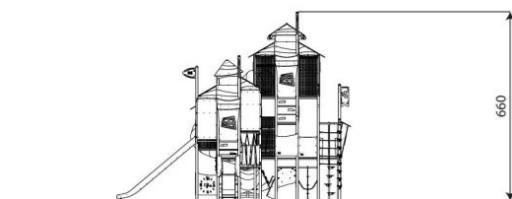

## Opties

Beschikbaar in kleur(en): Blauw, Bruin, Groen, Multicolour, Rood

Steel 1731

ST1731

plattegrond

### Toestelspecificaties

Afmetingen toestel	11,6 x 8,2 m
Opvangzone	89,3 m <sup>2</sup>
Totaal hoogte	6,6 m
Valhoogte	2,7 m

zijaanzicht