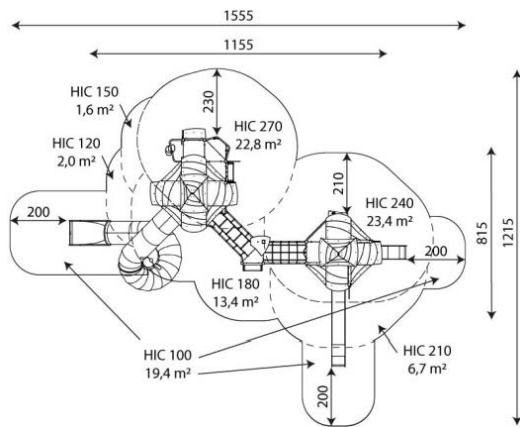

Steel 1731

ST1731

plattegrond

Toestelspecificaties

Afmetingen toestel	11,6 x 8,2 m
Opvangzone	89,3 m²
Totaal hoogte	6,6 m
Valhoogte	2,7 m