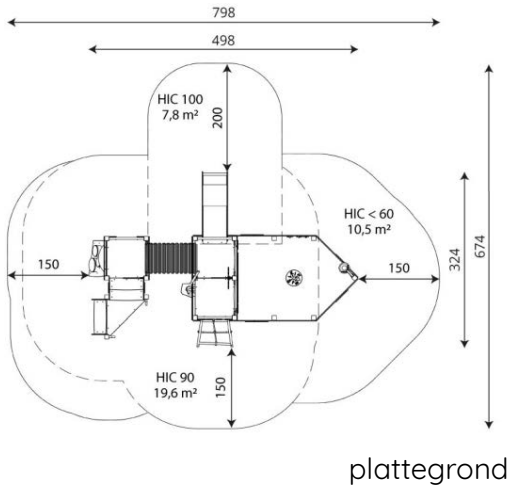

Productblad

Steel 1736 RVS

ST1736

Productomschrijving

De STEEL+ serie biedt heel veel speelwaarde voor kinderen van alle leeftijden. Steel+ heeft een zeer fraai en onderscheidend design en is gemaakt van top kwaliteit materialen. Door toevoeging van verschillende manipulatieve elementen raak je nooit uitgespeeld.

Opties

Beschikbaar in kleur(en): Blauw, Groen, Houtlook, Rood

Steel 1736 RVS
ST1736

Toestelspecificaties

Afmetingen toestel	5,0 x 3,3 m
Opvangzone	37,9 m ²
Totaal hoogte	2,9 m
Valhoogte	0,9 m

zijaanzicht

Materialen