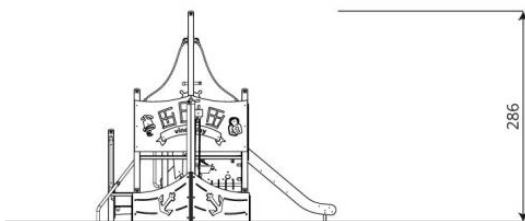

Opties

Beschikbaar in kleur(en): Blauw, Groen, Houtlook, Rood

Steel 1736 RVS
ST1736

Toestelspecificaties

Afmetingen toestel	5,0 x 3,3 m
Opvangzone	37,9 m ²
Totaal hoogte	2,9 m
Valhoogte	0,9 m

zijaanzicht

Materialen