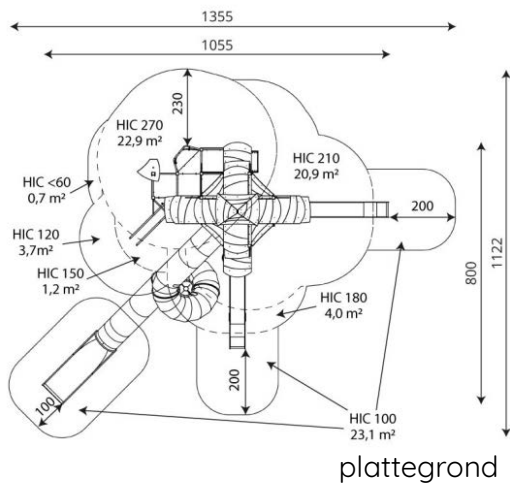

## Productomschrijving

Maxi level speeltoren met buisglijbaan

### Toestelspecificaties

Afmetingen toestel	10,6 x 8,0 m
Opvangzone	76,5 m <sup>2</sup>
Totaal hoogte	9,6 m
Valhoogte	2,7 m