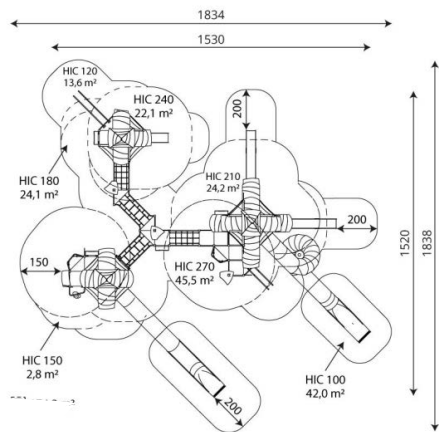

## Steel 1741 RVS ST1741

plattegrond

### Toestelspecificaties

Afmetingen toestel	15,3 x 13,3 m
Opvangzone	141,1 m <sup>2</sup>
Totaal hoogte	9,6 m
Valhoogte	2,7 m

zijaanzicht