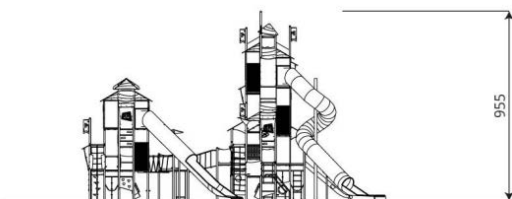

### Toestelspecificaties

Afmetingen toestel	15,3 x 13,3 m
Opvangzone	141,1 m <sup>2</sup>
Totaal hoogte	9,6 m
Valhoogte	2,7 m

zijaanzicht