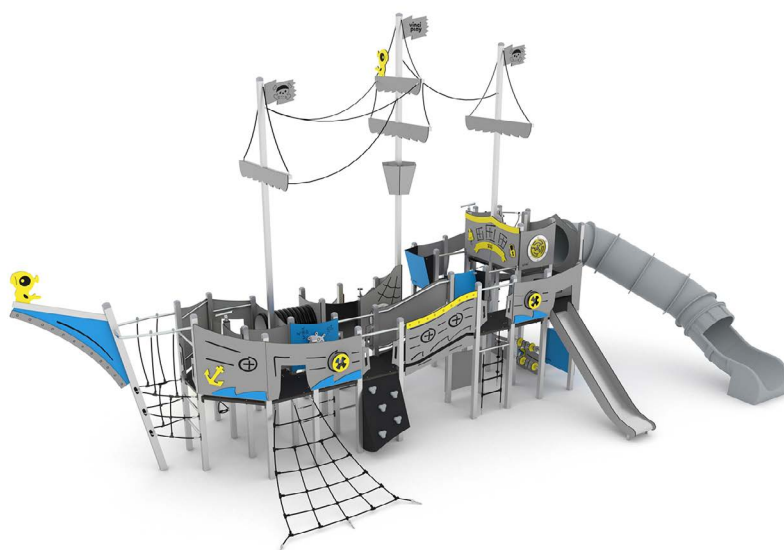

# Productblad

---

Steel 1741 RVS

ST1741

## Productomschrijving

Maxi level speelcombinatie met bruggen en twee buisglijbanen

## Steel 1741 RVS ST1741

plattegrond

### Toestelspecificaties

Afmetingen toestel	15,3 x 13,3 m
Opvangzone	141,1 m <sup>2</sup>
Totaal hoogte	9,6 m
Valhoogte	2,7 m

zijaanzicht