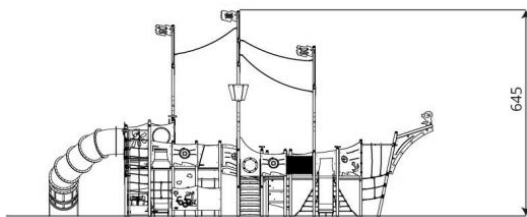

Productblad

Steel 1745

ST1745

Productomschrijving

Speelschip driemaster met buisglijbaan

Opties

Beschikbaar in kleur(en): Blauw, Bruin, Groen, Multicolour, Rood

Steel 1745 ST1745

plattegrond

Toestelspecificaties

Afmetingen toestel	15,3 x 15,2 m
Opvangzone	174,3 m ²
Totaal hoogte	9,6 m
Valhoogte	2,7 m

zij aanzicht

Materialen

Constructie	RVS
Plaatmateriaal	Kunststof

Let op: valdemping vereist