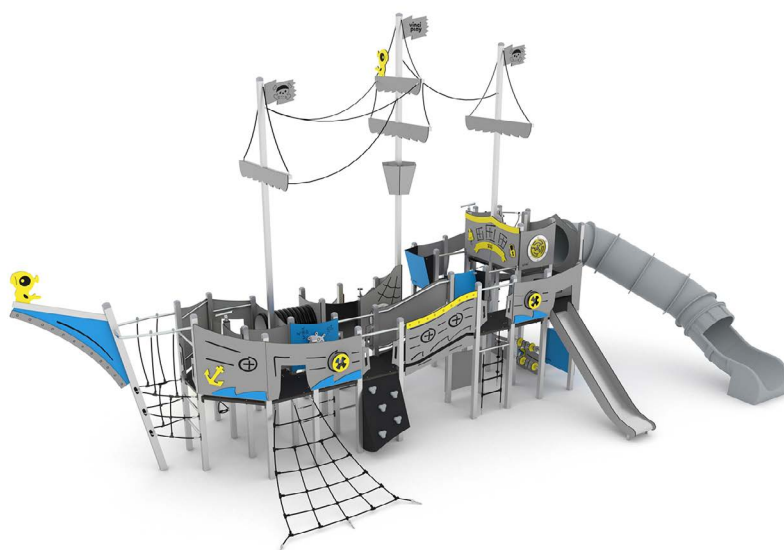

Productblad

Steel 1745

ST1745

Productomschrijving

Speelschip driemaster met buisglijbaan

Opties

Beschikbaar in kleur(en): Blauw, Bruin, Groen, Multicolour, Rood

Steel 1745 ST1745

plattegrond

Toestelspecificaties

Afmetingen toestel	15,3 x 15,2 m
Opvangzone	174,3 m ²
Totaal hoogte	9,6 m
Valhoogte	2,7 m

zij aanzicht

Materialen

Constructie	RVS
Plaatmateriaal	Kunststof

Let op: valdemping vereist