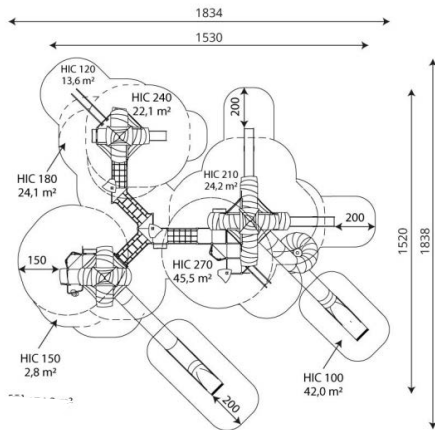

Productblad

Steel 1745

ST1745

Productomschrijving

Speelschip driemaster met buisglijbaan

Opties

Beschikbaar in kleur(en): Blauw, Bruin, Groen, Multicolour, Rood

Steel 1745 ST1745

plattegrond

Toestelspecificaties

Afmetingen toestel	15,3 x 15,2 m
Opvangzone	174,3 m ²
Totaal hoogte	9,6 m
Valhoogte	2,7 m

zij aanzicht

Materialen

Constructie	RVS
Plaatmateriaal	Kunststof

Let op: valdemping vereist