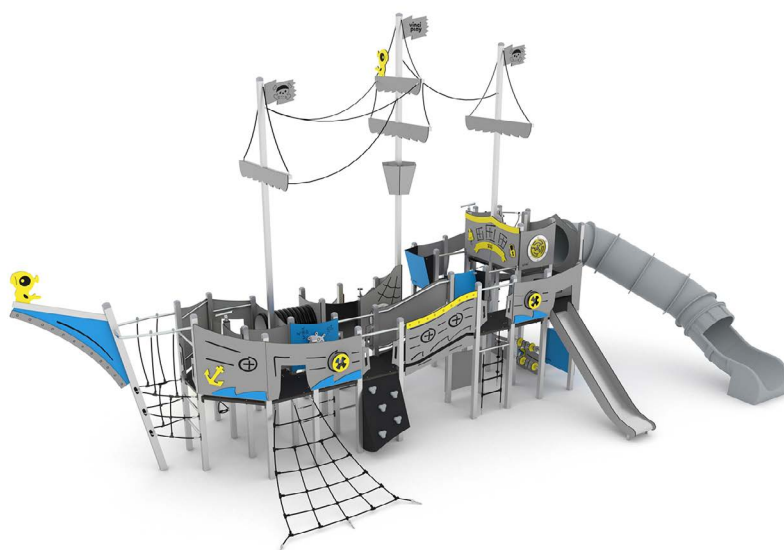

Productblad

Steel 1780

ST1780

Productomschrijving

Speelschip driemaster met buisglijbaan

Opties

Beschikbaar in kleur(en): Blauw, Bruin, Groen, Multicolour, Rood

Steel 1780 ST1780

plattegrond

Toestelspecificaties

Afmetingen toestel	12,0 x 6,1 m
Opvangzone	101,4 m ²
Totaal hoogte	6,5 m
Valhoogte	2,7 m

zij aanzicht

Materialen

Constructie	RVS
Plaatmateriaal	Kunststof

Let op: valdemping vereist