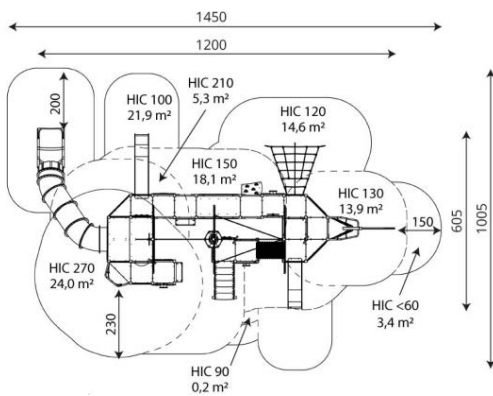

Productblad

Steel 1780

ST1780

Productomschrijving

Speelschip driemaster met buisglijbaan

Opties

Beschikbaar in kleur(en): Blauw, Bruin, Groen, Multicolour, Rood

Steel 1780 ST1780

plattegrond

Toestelspecificaties

Afmetingen toestel	12,0 x 6,1 m
Opvangzone	101,4 m ²
Totaal hoogte	6,5 m
Valhoogte	2,7 m

zij aanzicht

Materialen

Constructie	RVS
Plaatmateriaal	Kunststof

Let op: valdemping vereist