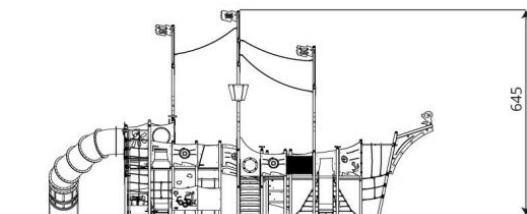

Productblad

Steel 1780

ST1780

Productomschrijving

Speelschip driemaster met buisglijbaan

Opties

Beschikbaar in kleur(en): Blauw, Bruin, Groen, Multicolour, Rood

Steel 1780 ST1780

plattegrond

Toestelspecificaties

Afmetingen toestel	12,0 x 6,1 m
Opvangzone	101,4 m ²
Totaal hoogte	6,5 m
Valhoogte	2,7 m

zij aanzicht

Materialen

Constructie	RVS
Plaatmateriaal	Kunststof

Let op: valdemping vereist