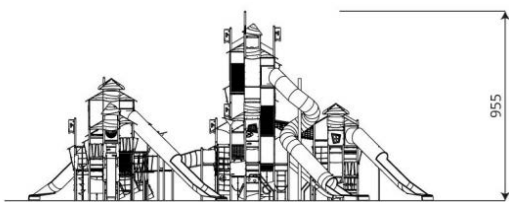

Productblad

Steel 1790

ST1790

Productomschrijving

Giga XXL maxi level speelcombinatie met bruggen en vier buisglijbanen

Opties

Beschikbaar in kleur(en): Blauw, Bruin, Groen, Multicolour, Rood

Steel 1790
ST1790

plattegrond

Toestelspecificaties

Afmetingen toestel	20,5 x 20,0 m
Opvangzone	281,4 m ²
Totaal hoogte	9,6 m
Valhoogte	2,7 m

zij aanzicht

Materialen

Constructie	RVS
Plaatmateriaal	Kunststof

Let op: valdemping vereist