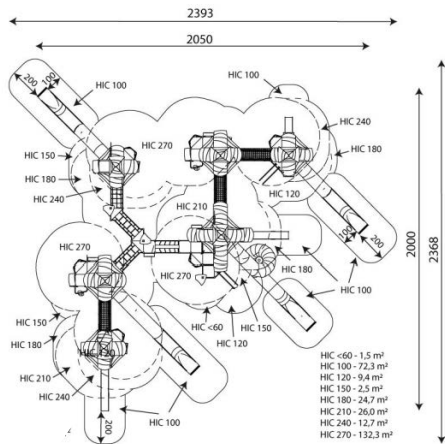

Productblad

Steel 1790

ST1790

Productomschrijving

Giga XXL maxi level speelcombinatie met bruggen en vier buisglijbanen

Opties

Beschikbaar in kleur(en): Blauw, Bruin, Groen, Multicolour, Rood

Steel 1790
ST1790

plattegrond

Toestelspecificaties

Afmetingen toestel	20,5 x 20,0 m
Opvangzone	281,4 m ²
Totaal hoogte	9,6 m
Valhoogte	2,7 m

zij aanzicht

Materialen

Constructie	RVS
Plaatmateriaal	Kunststof

Let op: valdemping vereist