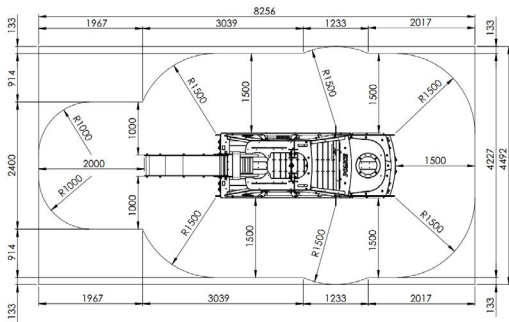

Politiewagen

T010

plattegrond

Toestelspecificaties

Afmetingen toestel	4,8 x 1,5 m
Opvangzone	37,0 m²
Totaal hoogte	1,5 m
Valhoogte	1,2 m

Materialen

Constructie	Lariks
Plaatmateriaal	HDPE polyethyleen

zijaanzicht

Let op: valdemping vereist