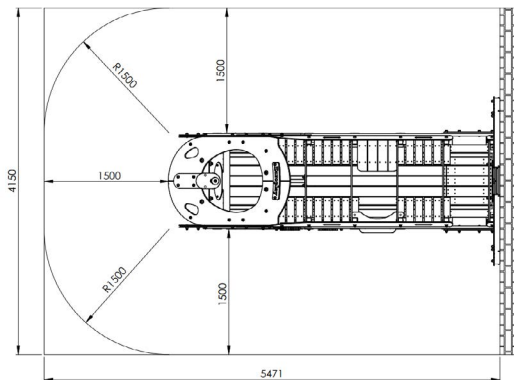

Productblad

Express - Tunnel

T052

Productomschrijving

Verkleinde versie van de Europlay Express voor kinderen van 2 tot 8 jaar. De trein bestaat uit de locomotief met een besturingshendel uit kunststof. Deze wagon bevat ook enkele zitbankjes.

Opties

Express - Tunnel

T052

plattegrond

Toestelspecificaties

Afmetingen toestel	4,0 x 1,2m
Opvangzone	23,0 m ²
Totaal hoogte	2,2 m
Valhoogte	0,6 m

Materialen

Constructie	Lariks
Plaatmateriaal	HDPE polyethyleen