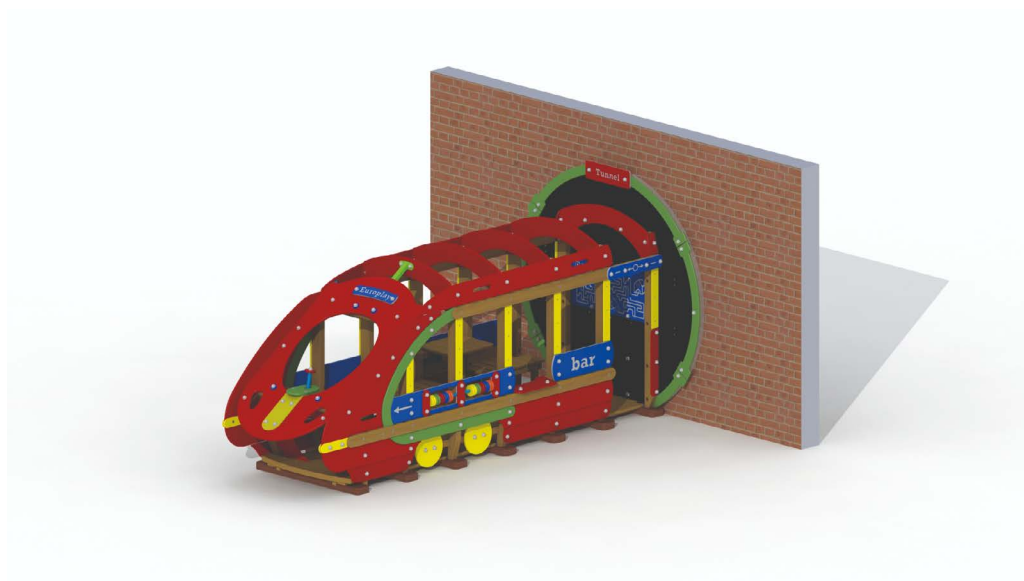

Productblad

Express - Tunnel

T052

Productomschrijving

Verkleinde versie van de Europlay Express voor kinderen van 2 tot 8 jaar. De trein bestaat uit de locomotief met een besturingshendel uit kunststof. Deze wagon bevat ook enkele zitbankjes.

Opties

Express - Tunnel

T052

plattegrond

Toestelspecificaties

Afmetingen toestel	4,0 x 1,2m
Opvangzone	23,0 m ²
Totaal hoogte	2,2 m
Valhoogte	0,6 m

Materialen

Constructie	Lariks
Plaatmateriaal	HDPE polyethyleen

zijaanzicht

Let op: valdemping vereist