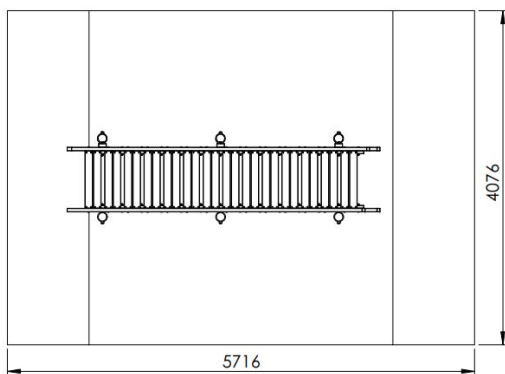

## Productomschrijving

Een trap met dubbele treden van 3,9 m zonder leuning, ideaal om te plaatsen tegen een helling. Door de constructie met een dubbele zijkant kan ze aangepast worden aan een helling tot 45 graden.

## Opties

Ook leverbaar met leuning, productcode T391

## Terreintrap 3,9 m zonder leuning

T390

plattegrond

### Toestelspecificaties

Afmetingen toestel	3,9 x 0,8 m
Opvangzone	N.V.T.
Totaal hoogte	N.V.T.
Valhoogte	N.V.T.