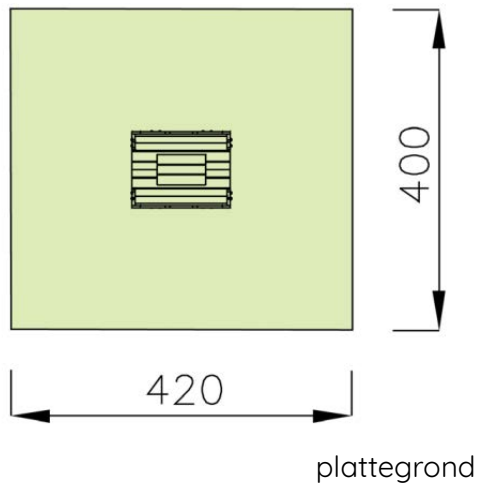

Productblad

Eetwagon

T400

Productomschrijving

Eetwagon van de trein met twee bankjes en een tafeltje. De bovenconstructie van de eetwagon is volledig uitgevoerd in lariks, de onderconstructie in eik. Deze wagon wordt voorgesmonteerd geleverd.

Opties

Eetwagon

T400

Toestelspecificaties

Afmetingen toestel	1,3 x 1,0 m
Opvangzone	17 m ²
Totaal hoogte	0,8 m
Valhoogte	0,8 m

Materialen

Constructie	Lariks
Zijwanden en wielen	HDPE polyethyleen

zijaanzicht