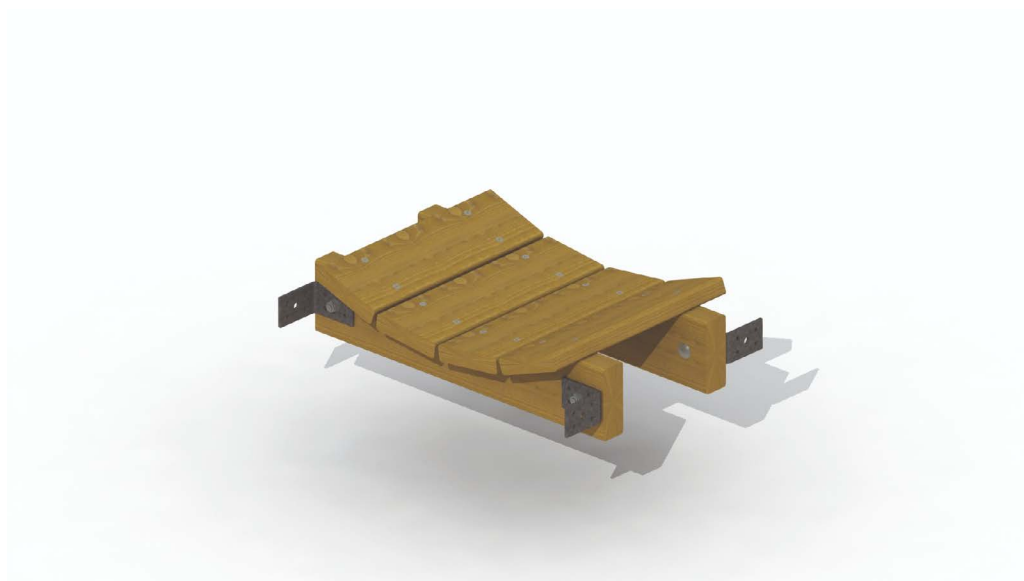

# Productblad

---

Loopbruggetje

T500

## Productomschrijving

Gebogen loopbruggetje uit lariks die wagonnetjes en locomotief met elkaar verbindt. Per wagonnetje dient er 1 loopbruggetje besteld te worden.

## Loopbruggetje

T500