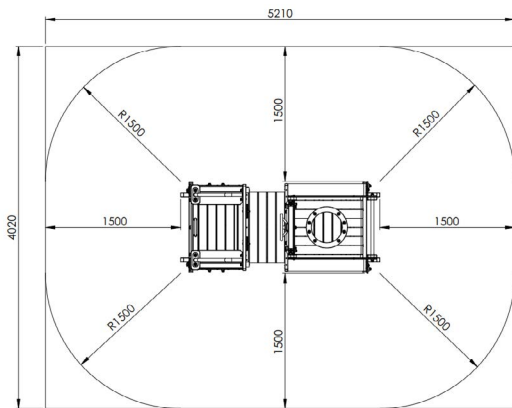

Productblad

Terreinwagen

T701

Productomschrijving

Een terreinwagen met stuur, kruiptunnel en twee ingebouwde zitbankjes voor kinderen van 2 tot 8 jaar. De bovenconstructie van het speeltoestel is opgebouwd uit lariks planken met een dikte van 22, 35 en 45 mm.

Opties

Terreinwagen

T701

plattegrond

Toestelspecificaties

Afmetingen toestel	2,3 x 1,1 m
Opvangzone	21,0 m ²
Totaal hoogte	1,2 m
Valhoogte	0,6 m

Materialen

Constructie	Lariks
Zijwanden & wielen	HDPE polyethyleen