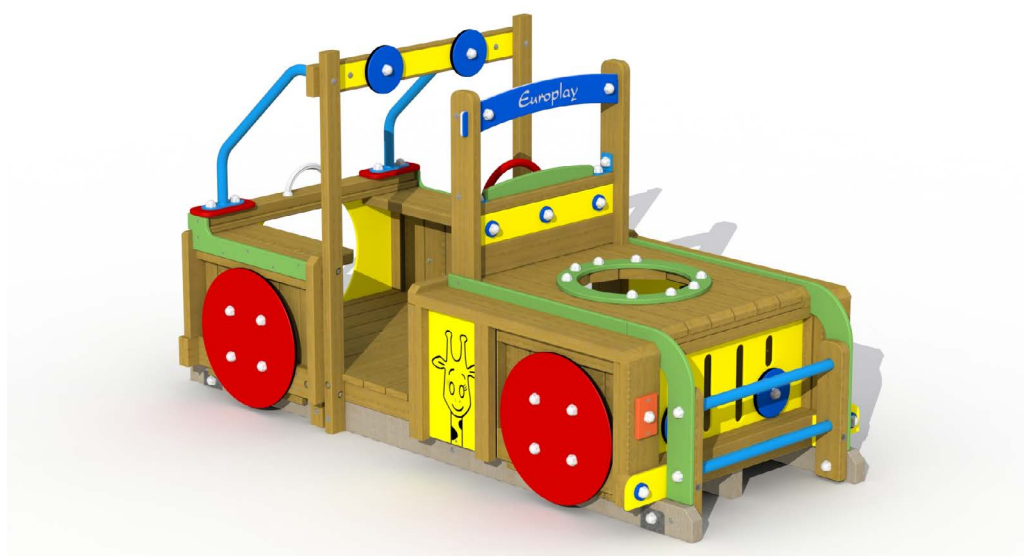

Productblad

Terreinwagen

T701

Productomschrijving

Een terreinwagen met stuur, kruiptunnel en twee ingebouwde zitbankjes voor kinderen van 2 tot 8 jaar. De bovenconstructie van het speeltoestel is opgebouwd uit lariks planken met een dikte van 22, 35 en 45 mm.

Opties

Terreinwagen

T701

plattegrond

Toestelspecificaties

Afmetingen toestel	2,3 x 1,1 m
Opvangzone	21,0 m ²
Totaal hoogte	1,2 m
Valhoogte	0,6 m

Materialen

Constructie	Lariks
Zijwanden & wielen	HDPE polyethyleen

zijaanzicht

Let op: valdemping vereist