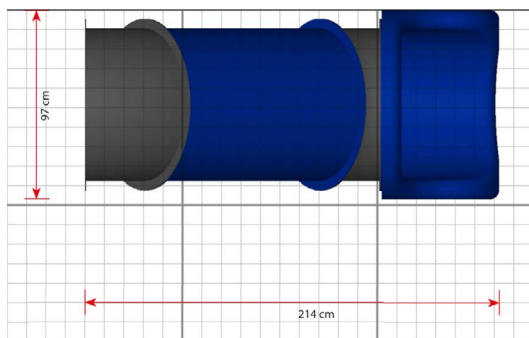

## Buisglijbaan 90cm TB6701

plattegrond

### Toestelspecificaties

Afmetingen toestel	1,0 x 2,1 m
Obstakelvrije zone	36 m <sup>2</sup>
Totaal hoogte	1,7 m
Valhoogte	0,9 m

zijaanzicht