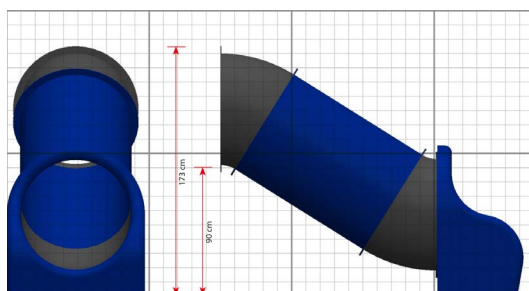

## Buisglijbaan 90cm TB6701

plattegrond

### Toestelspecificaties

Afmetingen toestel	1,0 x 2,1 m
Obstakelvrije zone	36 m <sup>2</sup>
Totaal hoogte	1,7 m
Valhoogte	0,9 m

zijaanzicht