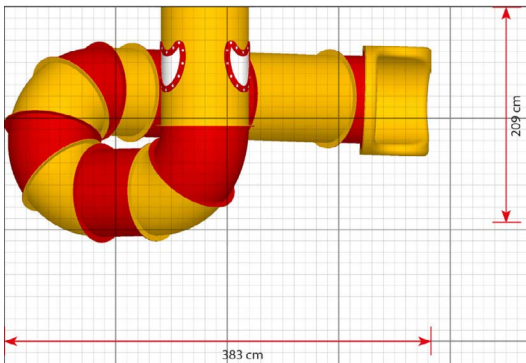

Productblad

Buisglijbaan 320cm

TB6702

Productomschrijving

Onze buisglijbanen zijn er in een breed scala aan kleuren, maten en vormen. Ze kunnen eenvoudig worden toegevoegd aan een bestaand speelsysteem en zullen ongetwijfeld de speelwaarde op elke speelplaats verhogen.

Opties

Buisglijbaan 320cm TB6702

plattegrond

Toestelspecificaties

Afmetingen toestel	3,8 x 2,1 m
Obstakelvrije zone	36 m ²
Totaal hoogte	4,0 m
Valhoogte	3,2 m

zijaanzicht

Materialen

Glijbaan	Kunststof
----------	-----------