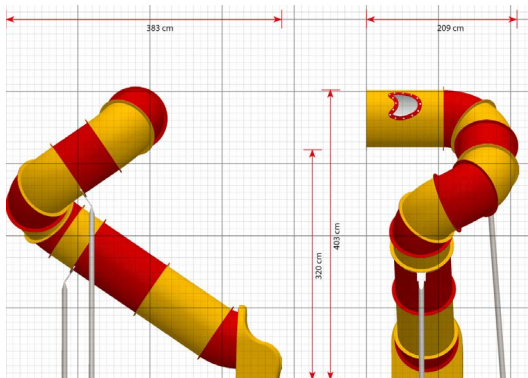

Productblad

Buisglijbaan 320cm

TB6702

Productomschrijving

Onze buisglijbanen zijn er in een breed scala aan kleuren, maten en vormen. Ze kunnen eenvoudig worden toegevoegd aan een bestaand speelsysteem en zullen ongetwijfeld de speelwaarde op elke speelplaats verhogen.

Opties

Buisglijbaan 320cm TB6702

plattegrond

Toestelspecificaties

Afmetingen toestel	3,8 x 2,1 m
Obstakelvrije zone	36 m ²
Totaal hoogte	4,0 m
Valhoogte	3,2 m

zijaanzicht

Materialen

Glijbaan	Kunststof
----------	-----------

Let op: valdemping vereist