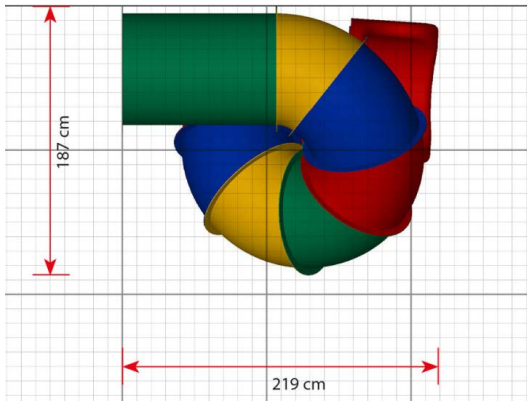

Productblad

Buisglijbaan 175cm

TB6703

Productomschrijving

Onze buisglijbanen zijn er in een breed scala aan kleuren, maten en vormen. Ze kunnen eenvoudig worden toegevoegd aan een bestaand speelsysteem en zullen ongetwijfeld de speelwaarde op elke speelplaats verhogen.

Opties

Buisglijbaan 175cm TB6703

plattegrond

Toestelspecificaties

Afmetingen toestel	1,9 x 2,2 m
Obstakelvrije zone	36 m ²
Totaal hoogte	2,6 m
Valhoogte	1,8 m

zijaanzicht

Materialen

Glijbaan	Kunststof
----------	-----------