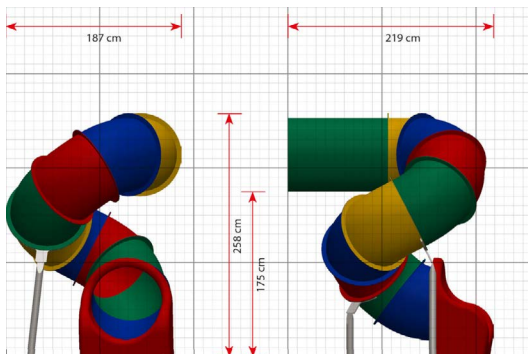

Productblad

Buisglijbaan 175cm

TB6703

Productomschrijving

Onze buisglijbanen zijn er in een breed scala aan kleuren, maten en vormen. Ze kunnen eenvoudig worden toegevoegd aan een bestaand speelsysteem en zullen ongetwijfeld de speelwaarde op elke speelplaats verhogen.

Opties

Buisglijbaan 175cm TB6703

plattegrond

Toestelspecificaties

Afmetingen toestel	1,9 x 2,2 m
Obstakelvrije zone	36 m ²
Totaal hoogte	2,6 m
Valhoogte	1,8 m

zijaanzicht

Materialen

Glijbaan	Kunststof
----------	-----------

Let op: valdemping vereist