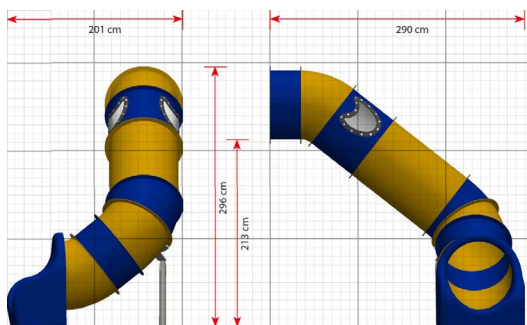

Productblad

Buisglijbaan 213cm

TB6704

Productomschrijving

Onze buisglijbanen zijn er in een breed scala aan kleuren, maten en vormen. Ze kunnen eenvoudig worden toegevoegd aan een bestaand speelsysteem en zullen ongetwijfeld de speelwaarde op elke speelplaats verhogen.

Opties

Buisglijbaan 213cm TB6704

plattegrond

Toestelspecificaties

Afmetingen toestel	2,0 x 2,9 m
Obstakelvrije zone	36 m ²
Totaal hoogte	3,0 m
Valhoogte	2,1 m

zijaanzicht

Materialen

Glijbaan	Kunststof
----------	-----------

Let op: valdemping vereist