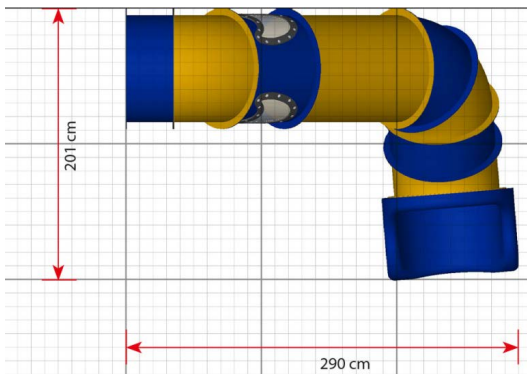

Productblad

Buisglijbaan 213cm

TB6704

Productomschrijving

Onze buisglijbanen zijn er in een breed scala aan kleuren, maten en vormen. Ze kunnen eenvoudig worden toegevoegd aan een bestaand speelsysteem en zullen ongetwijfeld de speelwaarde op elke speelplaats verhogen.

Opties

Buisglijbaan 213cm TB6704

plattegrond

Toestelspecificaties

Afmetingen toestel	2,0 x 2,9 m
Obstakelvrije zone	36 m ²
Totaal hoogte	3,0 m
Valhoogte	2,1 m

zijaanzicht

Materialen

Glijbaan	Kunststof
----------	-----------