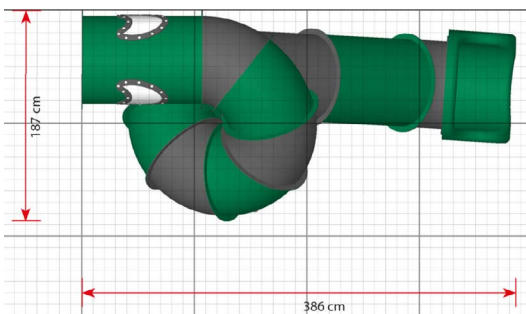

Productblad

Buisglijbaan 305cm

TB6705

Productomschrijving

Onze buisglijbanen zijn er in een breed scala aan kleuren, maten en vormen. Ze kunnen eenvoudig worden toegevoegd aan een bestaand speelsysteem en zullen ongetwijfeld de speelwaarde op elke speelplaats verhogen.

Opties

Buisglijbaan 305cm TB6705

plattegrond

Toestelspecificaties

Afmetingen toestel	1,9 x 3,9 m
Obstakelvrije zone	36 m ²
Totaal hoogte	3,9 m
Valhoogte	3,0 m

zijaanzicht

Materialen

Glijbaan	Kunststof
----------	-----------