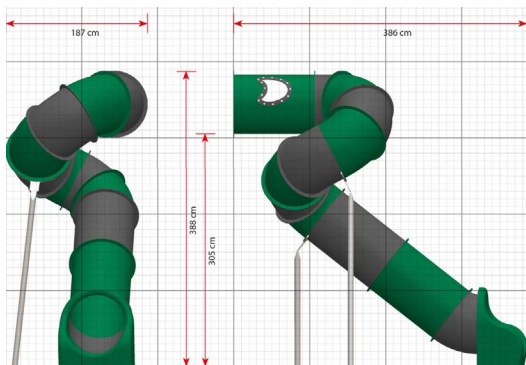

Productblad

Buisglijbaan 305cm

TB6705

Productomschrijving

Onze buisglijbanen zijn er in een breed scala aan kleuren, maten en vormen. Ze kunnen eenvoudig worden toegevoegd aan een bestaand speelsysteem en zullen ongetwijfeld de speelwaarde op elke speelplaats verhogen.

Opties

Buisglijbaan 305cm TB6705

plattegrond

Toestelspecificaties

Afmetingen toestel	1,9 x 3,9 m
Obstakelvrije zone	36 m ²
Totaal hoogte	3,9 m
Valhoogte	3,0 m

zijaanzicht

Materialen

Glijbaan	Kunststof
----------	-----------

Let op: valdemping vereist