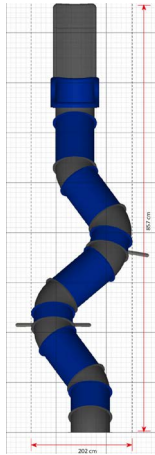

## Buisglijbaan 400cm TB6706

plattegrond

### Toestelspecificaties

Afmetingen toestel	2,0 x 8,6 m
Obstakelvrije zone	36 m <sup>2</sup>
Totaal hoogte	4,8 m
Valhoogte	4 m

zijaanzicht