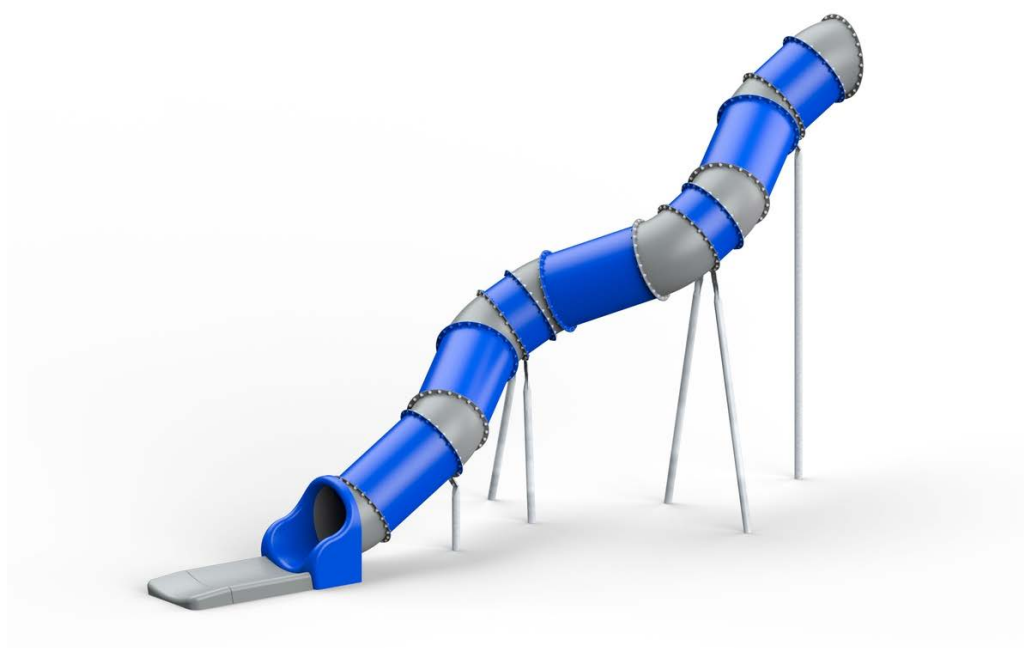

# Productblad

Buisglijbaan 400cm

TB6706

## Productomschrijving

Onze buisglijbanen zijn er in een breed scala aan kleuren, maten en vormen. Ze kunnen eenvoudig worden toegevoegd aan een bestaand speelsysteem en zullen ongetwijfeld de speelwaarde op elke speelplaats verhogen.

### Toestelspecificaties

Afmetingen toestel	2,0 x 8,6 m
Obstakelvrije zone	36 m <sup>2</sup>
Totaal hoogte	4,8 m
Valhoogte	4 m

zijaanzicht