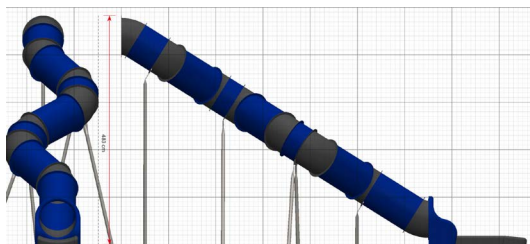

## Opties

## Buisglijbaan 400cm TB6706

plattegrond

### Toestelspecificaties

Afmetingen toestel	2,0 x 8,6 m
Obstakelvrije zone	36 m <sup>2</sup>
Totaal hoogte	4,8 m
Valhoogte	4 m

zijaanzicht