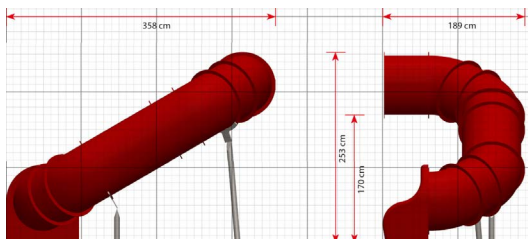

Productblad

Buisglijbaan 140cm

TB6707

Productomschrijving

Onze buisglijbanen zijn er in een breed scala aan kleuren, maten en vormen. Ze kunnen eenvoudig worden toegevoegd aan een bestaand speelsysteem en zullen ongetwijfeld de speelwaarde op elke speelplaats verhogen.

Opties

Buisglijbaan 140cm TB6707

plattegrond

Toestelspecificaties

Afmetingen toestel	3,6 x 1,9 m
Obstakelvrije zone	36 m ²
Totaal hoogte	2,5 m
Valhoogte	1,7 m

zijaanzicht

Materialen

Glijbaan	Kunststof
----------	-----------