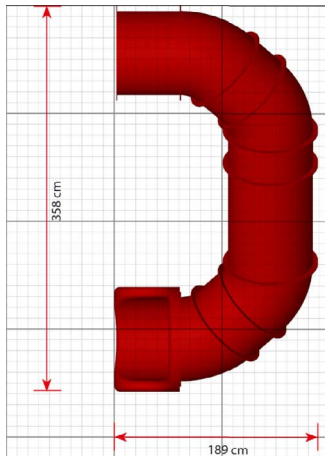

Productblad

Buisglijbaan 140cm

TB6707

Productomschrijving

Onze buisglijbanen zijn er in een breed scala aan kleuren, maten en vormen. Ze kunnen eenvoudig worden toegevoegd aan een bestaand speelsysteem en zullen ongetwijfeld de speelwaarde op elke speelplaats verhogen.

Opties

Buisglijbaan 140cm TB6707

plattegrond

Toestelspecificaties

Afmetingen toestel	3,6 x 1,9 m
Obstakelvrije zone	36 m ²
Totaal hoogte	2,5 m
Valhoogte	1,7 m

zijaanzicht

Materialen

Glijbaan	Kunststof
----------	-----------