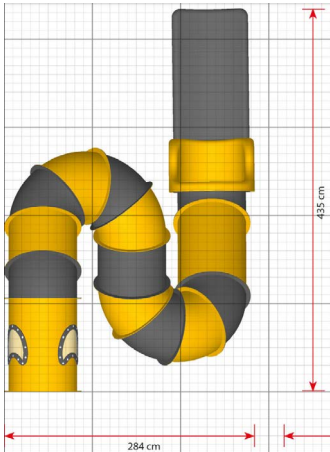

Productblad

Buisglijbaan 310cm

TB6708

Productomschrijving

Onze buisglijbanen zijn er in een breed scala aan kleuren, maten en vormen. Ze kunnen eenvoudig worden toegevoegd aan een bestaand speelsysteem en zullen ongetwijfeld de speelwaarde op elke speelplaats verhogen.

Opties

Buisglijbaan 310cm TB6708

plattegrond

Toestelspecificaties

Afmetingen toestel	2,8 x 4,4 m
Obstakelvrije zone	36 m ²
Totaal hoogte	3,9 m
Valhoogte	3,1 m

zijaanzicht

Materialen

Glijbaan	Kunststof
----------	-----------