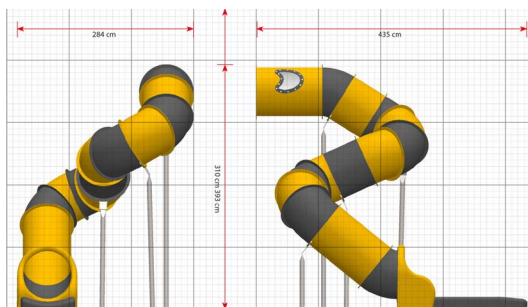

Productblad

Buisglijbaan 310cm

TB6708

Productomschrijving

Onze buisglijbanen zijn er in een breed scala aan kleuren, maten en vormen. Ze kunnen eenvoudig worden toegevoegd aan een bestaand speelsysteem en zullen ongetwijfeld de speelwaarde op elke speelplaats verhogen.

Opties

Buisglijbaan 310cm TB6708

plattegrond

Toestelspecificaties

Afmetingen toestel	2,8 x 4,4 m
Obstakelvrije zone	36 m ²
Totaal hoogte	3,9 m
Valhoogte	3,1 m

zijaanzicht

Materialen

Glijbaan	Kunststof
----------	-----------

Let op: valdemping vereist