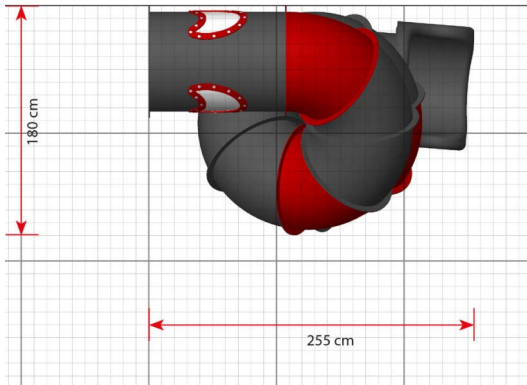

Productblad

Buisglijbaan 371cm

TB6711

Productomschrijving

Onze buisglijbanen zijn er in een breed scala aan kleuren, maten en vormen. Ze kunnen eenvoudig worden toegevoegd aan een bestaand speelsysteem en zullen ongetwijfeld de speelwaarde op elke speelplaats verhogen.

Opties

Buisglijbaan 371cm TB6711

plattegrond

Toestelspecificaties

Afmetingen toestel	1,8 x 2,5 m
Obstakelvrije zone	36 m ²
Totaal hoogte	4,5 m
Valhoogte	3,7 m

zij aanzicht

Materialen

Glijbaan	Kunststof
----------	-----------