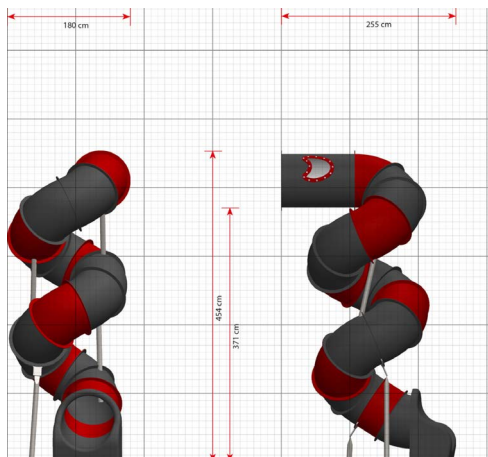

Productblad

Buisglijbaan 371cm

TB6711

Productomschrijving

Onze buisglijbanen zijn er in een breed scala aan kleuren, maten en vormen. Ze kunnen eenvoudig worden toegevoegd aan een bestaand speelsysteem en zullen ongetwijfeld de speelwaarde op elke speelplaats verhogen.

Opties

Buisglijbaan 371cm TB6711

plattegrond

Toestelspecificaties

Afmetingen toestel	1,8 x 2,5 m
Obstakelvrije zone	36 m ²
Totaal hoogte	4,5 m
Valhoogte	3,7 m

zij aanzicht

Materialen

Glijbaan	Kunststof
----------	-----------

Let op: valdemping vereist