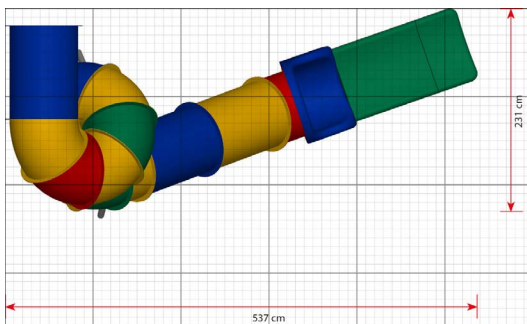

Productblad

Buisglijbaan 400cm

TB6713

Productomschrijving

Onze buisglijbanen zijn er in een breed scala aan kleuren, maten en vormen. Ze kunnen eenvoudig worden toegevoegd aan een bestaand speelsysteem en zullen ongetwijfeld de speelwaarde op elke speelplaats verhogen.

Opties

Buisglijbaan 400cm TB6713

plattegrond

Toestelspecificaties

Afmetingen toestel	5,4 x 2,3 m
Obstakelvrije zone	36 m ²
Totaal hoogte	4,8 m
Valhoogte	4 m

zijaanzicht

Materialen

Glijbaan	Kunststof
----------	-----------