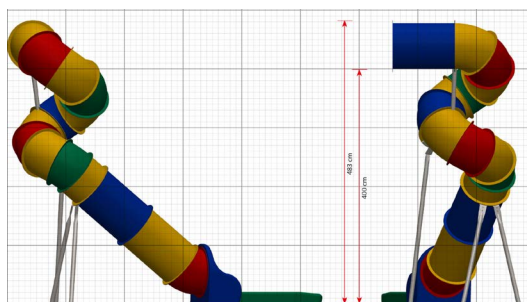

Productblad

Buisglijbaan 400cm

TB6713

Productomschrijving

Onze buisglijbanen zijn er in een breed scala aan kleuren, maten en vormen. Ze kunnen eenvoudig worden toegevoegd aan een bestaand speelsysteem en zullen ongetwijfeld de speelwaarde op elke speelplaats verhogen.

Opties

Buisglijbaan 400cm TB6713

plattegrond

Toestelspecificaties

Afmetingen toestel	5,4 x 2,3 m
Obstakelvrije zone	36 m ²
Totaal hoogte	4,8 m
Valhoogte	4 m

zijaanzicht

Materialen

Glijbaan	Kunststof
----------	-----------

Let op: valdemping vereist