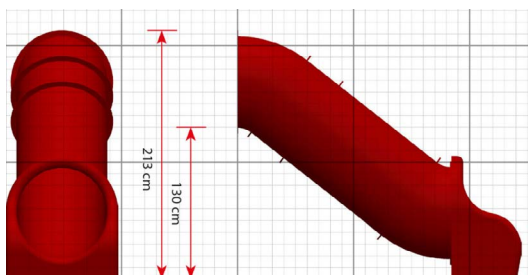

## Opties

## Buisglijbaan 130cm TB6720

plattegrond

### Toestelspecificaties

Afmetingen toestel	1,0 x 2,5 m
Obstakelvrije zone	36 m <sup>2</sup>
Totaal hoogte	2,1 m
Valhoogte	1,3 m

zijaanzicht