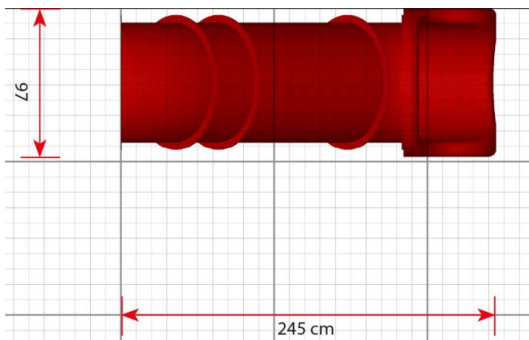

## Buisglijbaan 130cm TB6720

plattegrond

### Toestelspecificaties

Afmetingen toestel	1,0 x 2,5 m
Obstakelvrije zone	36 m <sup>2</sup>
Totaal hoogte	2,1 m
Valhoogte	1,3 m

zijaanzicht