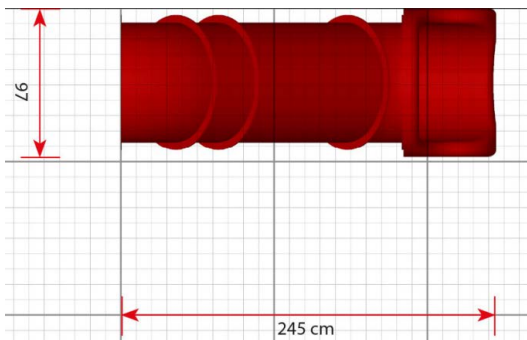

Productblad

Buisglijbaan 145cm

TB6721

Productomschrijving

Onze buisglijbanen zijn er in een breed scala aan kleuren, maten en vormen. Ze kunnen eenvoudig worden toegevoegd aan een bestaand speelsysteem en zullen ongetwijfeld de speelwaarde op elke speelplaats verhogen.

Opties

Buisglijbaan 145cm TB6721

plattegrond

Toestelspecificaties

Afmetingen toestel	1,0 x 2,6 m
Obstakelvrije zone	36 m ²
Totaal hoogte	2,3 m
Valhoogte	1,4 m

zijaanzicht

Materialen

Glijbaan	Kunststof
----------	-----------