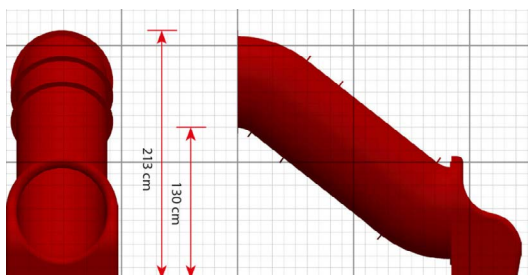

Opties

Buisglijbaan 145cm TB6721

plattegrond

Toestelspecificaties

Afmetingen toestel	1,0 x 2,6 m
Obstakelvrije zone	36 m ²
Totaal hoogte	2,3 m
Valhoogte	1,4 m

zijaanzicht

Materialen

Glijbaan	Kunststof
----------	-----------

Let op: valdemping vereist