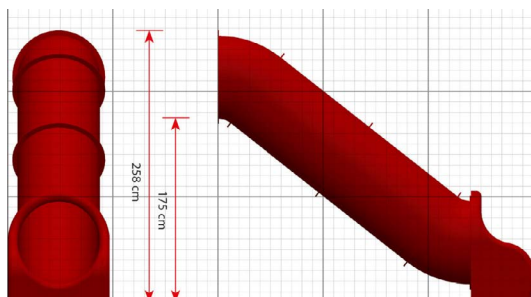

Opties

Buisglijbaan 175cm TB6722

plattegrond

Toestelspecificaties

Afmetingen toestel	1,0 x 3,0 m
Obstakelvrije zone	n.v.t.
Totaal hoogte	2,6 m
Valhoogte	1,8 m

zijaanzicht

Materialen

Glijbaan	Kunststof
----------	-----------

Let op: valdemping vereist