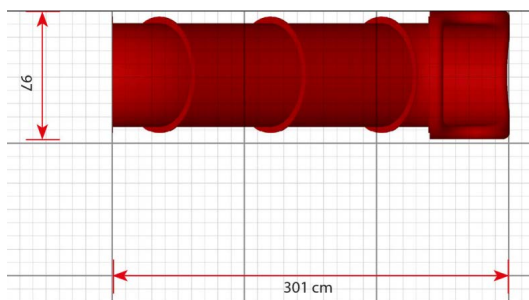

Productblad

Buisglijbaan 175cm

TB6722

Productomschrijving

Onze buisglijbanen zijn er in een breed scala aan kleuren, maten en vormen. Ze kunnen eenvoudig worden toegevoegd aan een bestaand speelsysteem en zullen ongetwijfeld de speelwaarde op elke speelplaats verhogen.

Opties

Buisglijbaan 175cm TB6722

plattegrond

Toestelspecificaties

Afmetingen toestel	1,0 x 3,0 m
Obstakelvrije zone	n.v.t.
Totaal hoogte	2,6 m
Valhoogte	1,8 m

zijaanzicht

Materialen

Glijbaan	Kunststof
----------	-----------