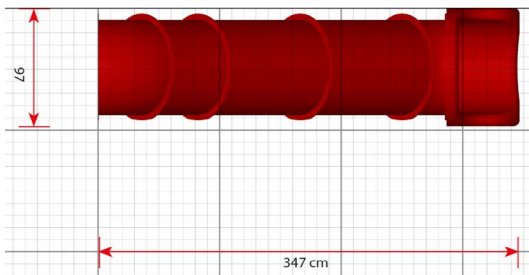

Productblad

Buisglijbaan 210cm

TB6723

Productomschrijving

Onze buisglijbanen zijn er in een breed scala aan kleuren, maten en vormen. Ze kunnen eenvoudig worden toegevoegd aan een bestaand speelsysteem en zullen ongetwijfeld de speelwaarde op elke speelplaats verhogen.

Opties

Buisglijbaan 210cm TB6723

plattegrond

Toestelspecificaties

Afmetingen toestel	1,0 x 3,5 m
Obstakelvrije zone	n.v.t.
Totaal hoogte	2,9 m
Valhoogte	2,1 m

zijaanzicht

Materialen

Glijbaan	Kunststof
----------	-----------