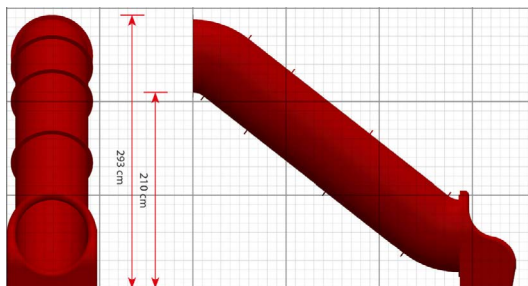

Opties

Buisglijbaan 210cm TB6723

plattegrond

Toestelspecificaties

Afmetingen toestel	1,0 x 3,5 m
Obstakelvrije zone	n.v.t.
Totaal hoogte	2,9 m
Valhoogte	2,1 m

zijaanzicht

Materialen

Glijbaan	Kunststof
----------	-----------