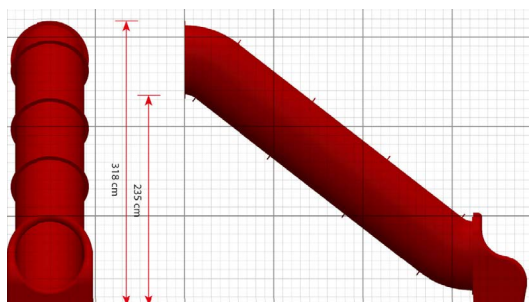

## Opties

## Buisglijbaan 235cm TB6724

plattegrond

### Toestelspecificaties

Afmetingen toestel	1,0 x 3,8 m
Obstakelvrije zone	n.v.t.
Totaal hoogte	3,2 m
Valhoogte	2,4 m

zijaanzicht