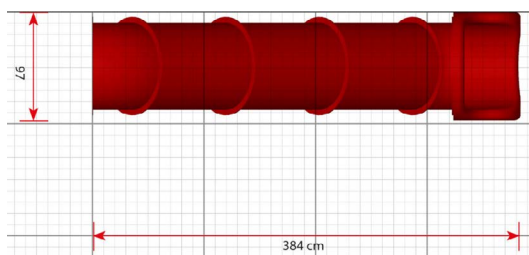

## Buisglijbaan 235cm TB6724

plattegrond

### Toestelspecificaties

Afmetingen toestel	1,0 x 3,8 m
Obstakelvrije zone	n.v.t.
Totaal hoogte	3,2 m
Valhoogte	2,4 m

zijaanzicht