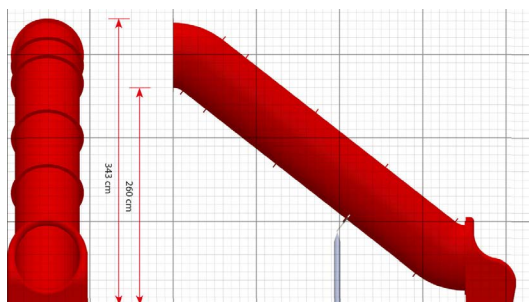

## Opties

## Buisglijbaan 260cm TB6725

plattegrond

### Toestelspecificaties

Afmetingen toestel	1,0 x 4,1 m
Obstakelvrije zone	n.v.t.
Totaal hoogte	3,4 m
Valhoogte	2,6 m

zijaanzicht