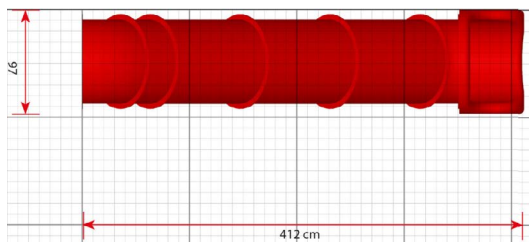

Buisglijbaan 260cm TB6725

plattegrond

Toestelspecificaties

Afmetingen toestel	1,0 x 4,1 m
Obstakelvrije zone	n.v.t.
Totaal hoogte	3,4 m
Valhoogte	2,6 m