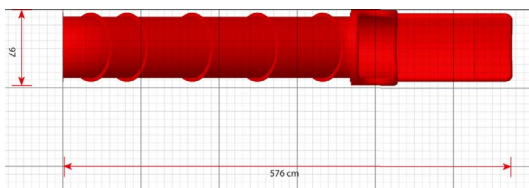

Productblad

Buisglijbaan 275cm

TB6726

Productomschrijving

Onze buisglijbanen zijn er in een breed scala aan kleuren, maten en vormen. Ze kunnen eenvoudig worden toegevoegd aan een bestaand speelsysteem en zullen ongetwijfeld de speelwaarde op elke speelplaats verhogen.

Opties

Buisglijbaan 275cm TB6726

plattegrond

Toestelspecificaties

Afmetingen toestel	1,0 x 5,8 m
Obstakelvrije zone	n.v.t.
Totaal hoogte	3,6 m
Valhoogte	2,8 m

zij aanzicht

Materialen

Glijbaan	Kunststof
----------	-----------