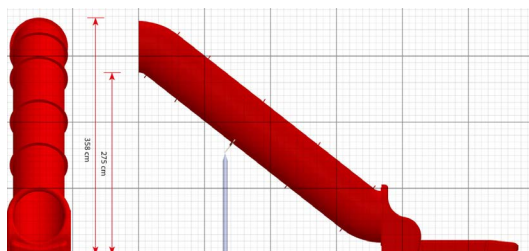

Productblad

Buisglijbaan 275cm

TB6726

Productomschrijving

Onze buisglijbanen zijn er in een breed scala aan kleuren, maten en vormen. Ze kunnen eenvoudig worden toegevoegd aan een bestaand speelsysteem en zullen ongetwijfeld de speelwaarde op elke speelplaats verhogen.

Opties

Buisglijbaan 275cm TB6726

plattegrond

Toestelspecificaties

Afmetingen toestel	1,0 x 5,8 m
Obstakelvrije zone	n.v.t.
Totaal hoogte	3,6 m
Valhoogte	2,8 m

zij aanzicht

Materialen

Glijbaan	Kunststof
----------	-----------

Let op: valdemping vereist