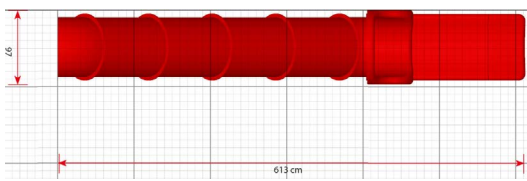

Productblad

Buisglijbaan 300cm

TB6727

Productomschrijving

Onze buisglijbanen zijn er in een breed scala aan kleuren, maten en vormen. Ze kunnen eenvoudig worden toegevoegd aan een bestaand speelsysteem en zullen ongetwijfeld de speelwaarde op elke speelplaats verhogen.

Opties

Buisglijbaan 300cm TB6727

plattegrond

Toestelspecificaties

Afmetingen toestel	1,0 x 6,1 m
Obstakelvrije zone	n.v.t.
Totaal hoogte	3,8 m
Valhoogte	3 m

zijaanzicht

Materialen

Glijbaan	Kunststof
----------	-----------