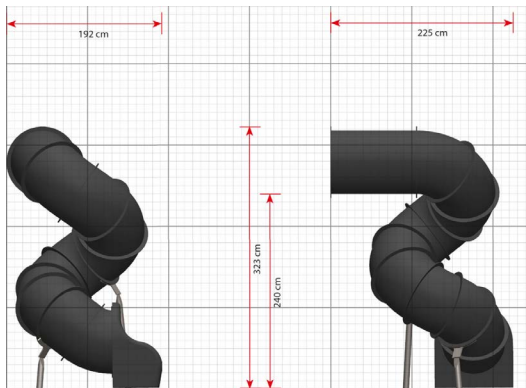

Productblad

Buisglijbaan 240cm

TB6730

Productomschrijving

Onze buisglijbanen zijn er in een breed scala aan kleuren, maten en vormen. Ze kunnen eenvoudig worden toegevoegd aan een bestaand speelsysteem en zullen ongetwijfeld de speelwaarde op elke speelplaats verhogen.

Opties

Buisglijbaan 240cm TB6730

plattegrond

Toestelspecificaties

Afmetingen toestel	2,4 x 2,3 m
Obstakelvrije zone	n.v.t.
Totaal hoogte	3,5 m
Valhoogte	2,7 m

zijaanzicht

Materialen

Glijbaan	Kunststof
----------	-----------