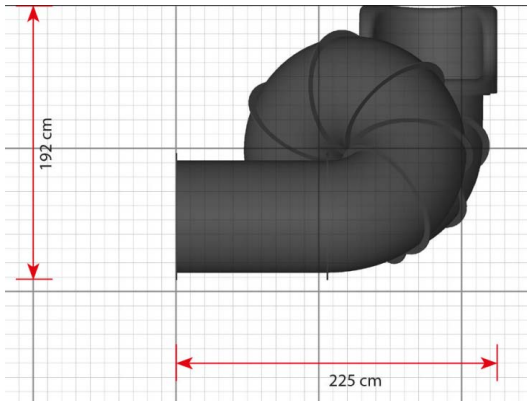

Productblad

Buisglijbaan 240cm

TB6730

Productomschrijving

Onze buisglijbanen zijn er in een breed scala aan kleuren, maten en vormen. Ze kunnen eenvoudig worden toegevoegd aan een bestaand speelsysteem en zullen ongetwijfeld de speelwaarde op elke speelplaats verhogen.

Opties

Buisglijbaan 240cm TB6730

plattegrond

Toestelspecificaties

Afmetingen toestel	2,4 x 2,3 m
Obstakelvrije zone	n.v.t.
Totaal hoogte	3,5 m
Valhoogte	2,7 m

zijaanzicht

Materialen

Glijbaan	Kunststof
----------	-----------