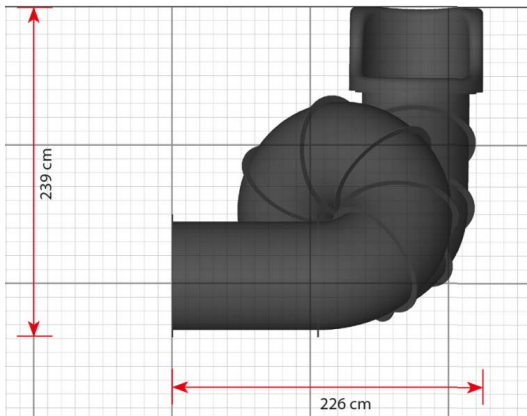

Productblad

Buisglijbaan 270cm

TB6731

Productomschrijving

Onze buisglijbanen zijn er in een breed scala aan kleuren, maten en vormen. Ze kunnen eenvoudig worden toegevoegd aan een bestaand speelsysteem en zullen ongetwijfeld de speelwaarde op elke speelplaats verhogen.

Opties

Buisglijbaan 270cm TB6731

plattegrond

Toestelspecificaties

Afmetingen toestel	2,4 x 2,3 m
Obstakelvrije zone	n.v.t.
Totaal hoogte	3,5 m
Valhoogte	2,7 m

zij aanzicht

Materialen

Glijbaan	Kunststof
----------	-----------