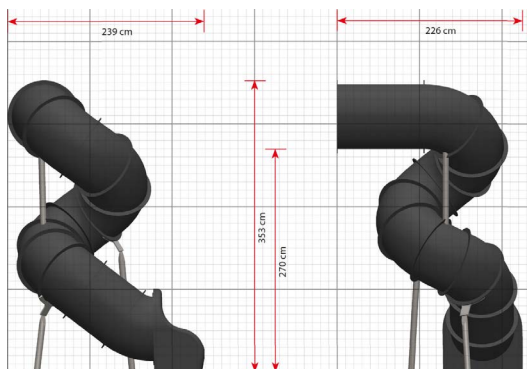

Productblad

Buisglijbaan 270cm

TB6731

Productomschrijving

Onze buisglijbanen zijn er in een breed scala aan kleuren, maten en vormen. Ze kunnen eenvoudig worden toegevoegd aan een bestaand speelsysteem en zullen ongetwijfeld de speelwaarde op elke speelplaats verhogen.

Opties

Buisglijbaan 270cm TB6731

plattegrond

Toestelspecificaties

Afmetingen toestel	2,4 x 2,3 m
Obstakelvrije zone	n.v.t.
Totaal hoogte	3,5 m
Valhoogte	2,7 m

zij aanzicht

Materialen

Glijbaan	Kunststof
----------	-----------