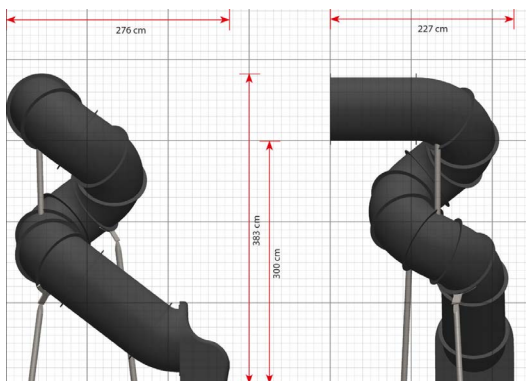

## Buisglijbaan 300cm TB6732

plattegrond

### Toestelspecificaties

|                    |             |
|--------------------|-------------|
| Afmetingen toestel | 2,8 x 2,3 m |
| Obstakelvrije zone | n.v.t.      |
| Totaal hoogte      | 3,8 m       |
| Valhoogte          | 3 m         |

zijaanzicht