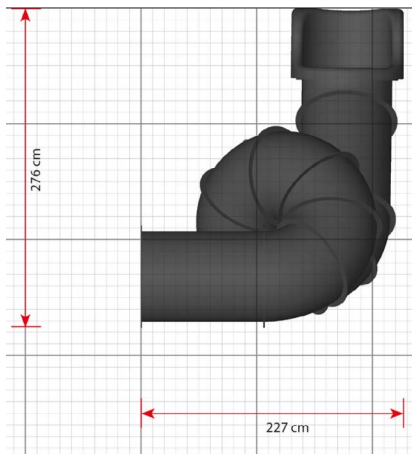

Buisglijbaan 300cm TB6732

plattegrond

Toestelspecificaties

Afmetingen toestel	2,8 x 2,3 m
Obstakelvrije zone	n.v.t.
Totaal hoogte	3,8 m
Valhoogte	3 m