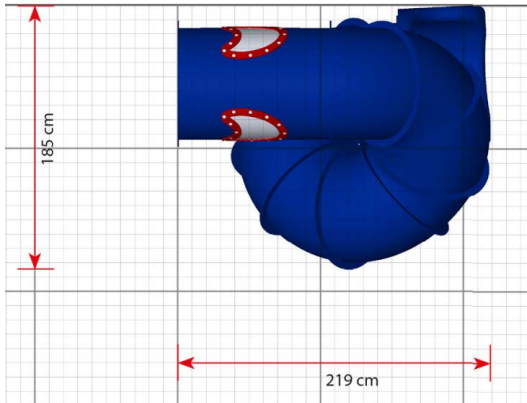

Productblad

Buisglijbaan 210cm

TB6740

Productomschrijving

Onze buisglijbanen zijn er in een breed scala aan kleuren, maten en vormen. Ze kunnen eenvoudig worden toegevoegd aan een bestaand speelsysteem en zullen ongetwijfeld de speelwaarde op elke speelplaats verhogen.

Opties

Buisglijbaan 210cm TB6740

plattegrond

Toestelspecificaties

Afmetingen toestel	1,9 x 2,2 m
Obstakelvrije zone	n.v.t.
Totaal hoogte	2,9 m
Valhoogte	2,1 m

zijaanzicht

Materialen

Glijbaan	Kunststof
----------	-----------