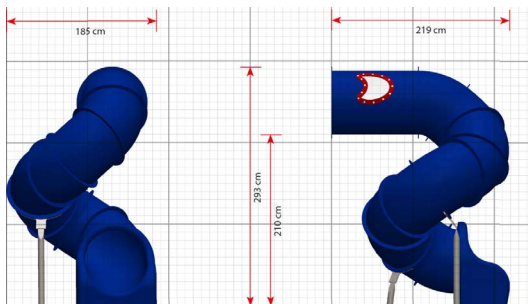

Productblad

Buisglijbaan 210cm

TB6740

Productomschrijving

Onze buisglijbanen zijn er in een breed scala aan kleuren, maten en vormen. Ze kunnen eenvoudig worden toegevoegd aan een bestaand speelsysteem en zullen ongetwijfeld de speelwaarde op elke speelplaats verhogen.

Opties

Buisglijbaan 210cm TB6740

plattegrond

Toestelspecificaties

Afmetingen toestel	1,9 x 2,2 m
Obstakelvrije zone	n.v.t.
Totaal hoogte	2,9 m
Valhoogte	2,1 m

zijaanzicht

Materialen

Glijbaan	Kunststof
----------	-----------