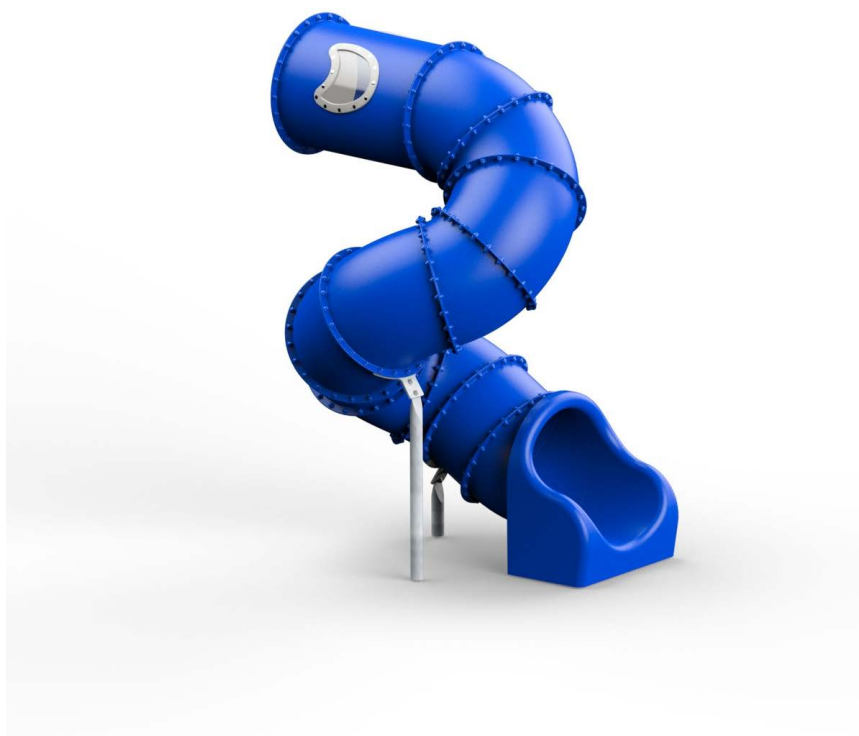

Productblad

Buisglijbaan 230cm

TB6741

Productomschrijving

Onze buisglijbanen zijn er in een breed scala aan kleuren, maten en vormen. Ze kunnen eenvoudig worden toegevoegd aan een bestaand speelsysteem en zullen ongetwijfeld de speelwaarde op elke speelplaats verhogen.

Opties

Buisglijbaan 230cm TB6741

plattegrond

Toestelspecificaties

Afmetingen toestel	1,9 x 2,5 m
Obstakelvrije zone	n.v.t.
Totaal hoogte	3,1 m
Valhoogte	2,3 m

zijaanzicht

Materialen

Glijbaan	Kunststof
----------	-----------

Let op: valdemping vereist