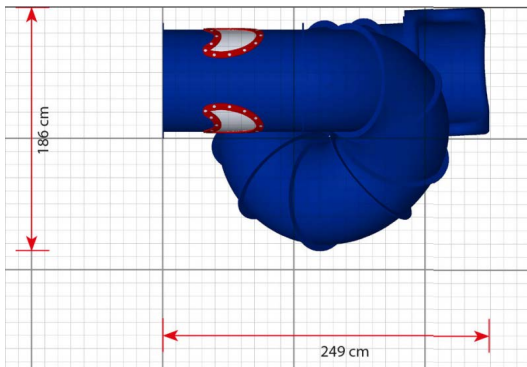

Productblad

Buisglijbaan 230cm

TB6741

Productomschrijving

Onze buisglijbanen zijn er in een breed scala aan kleuren, maten en vormen. Ze kunnen eenvoudig worden toegevoegd aan een bestaand speelsysteem en zullen ongetwijfeld de speelwaarde op elke speelplaats verhogen.

Opties

Buisglijbaan 230cm TB6741

plattegrond

Toestelspecificaties

Afmetingen toestel	1,9 x 2,5 m
Obstakelvrije zone	n.v.t.
Totaal hoogte	3,1 m
Valhoogte	2,3 m

zijaanzicht

Materialen

Glijbaan	Kunststof
----------	-----------