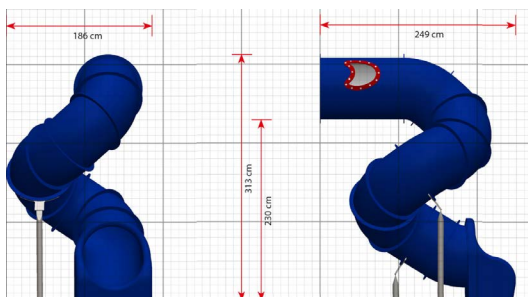

Productblad

Buisglijbaan 230cm

TB6741

Productomschrijving

Onze buisglijbanen zijn er in een breed scala aan kleuren, maten en vormen. Ze kunnen eenvoudig worden toegevoegd aan een bestaand speelsysteem en zullen ongetwijfeld de speelwaarde op elke speelplaats verhogen.

Opties

Buisglijbaan 230cm TB6741

plattegrond

Toestelspecificaties

Afmetingen toestel	1,9 x 2,5 m
Obstakelvrije zone	n.v.t.
Totaal hoogte	3,1 m
Valhoogte	2,3 m

zijaanzicht

Materialen

Glijbaan	Kunststof
----------	-----------