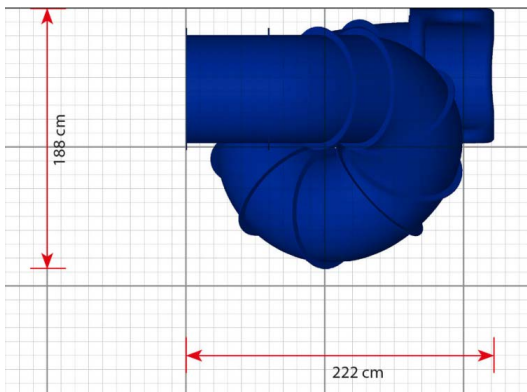

Productblad

Buisglijbaan 250cm

TB6742

Productomschrijving

Onze buisglijbanen zijn er in een breed scala aan kleuren, maten en vormen. Ze kunnen eenvoudig worden toegevoegd aan een bestaand speelsysteem en zullen ongetwijfeld de speelwaarde op elke speelplaats verhogen.

Opties

Buisglijbaan 250cm TB6742

plattegrond

Toestelspecificaties

Afmetingen toestel	1,9 x 2,2 m
Obstakelvrije zone	n.v.t.
Totaal hoogte	3,3 m
Valhoogte	2,5 m

zijaanzicht

Materialen

Glijbaan	Kunststof
----------	-----------