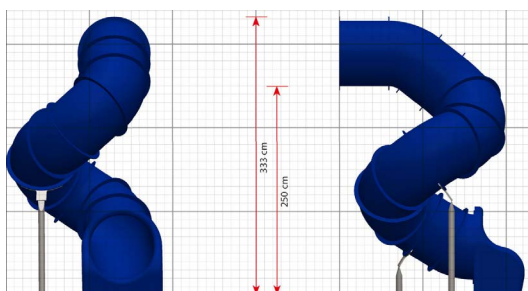

Opties

Buisglijbaan 250cm TB6742

plattegrond

Toestelspecificaties

Afmetingen toestel	1,9 x 2,2 m
Obstakelvrije zone	n.v.t.
Totaal hoogte	3,3 m
Valhoogte	2,5 m

zijaanzicht

Materialen

Glijbaan	Kunststof
----------	-----------

Let op: valdemping vereist