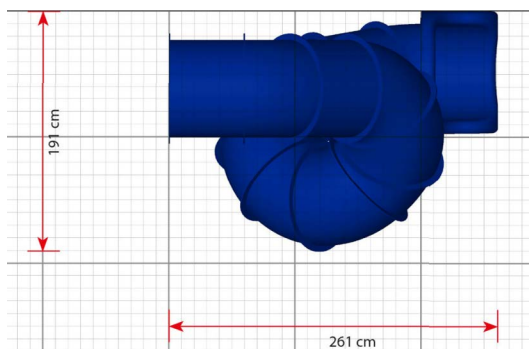

## Productomschrijving

Onze buisglijbanen zijn er in een breed scala aan kleuren, maten en vormen. Ze kunnen eenvoudig worden toegevoegd aan een bestaand speelsysteem en zullen ongetwijfeld de speelwaarde op elke speelplaats verhogen.

## Buisglijbaan 275cm TB6743

plattegrond

### Toestelspecificaties

Afmetingen toestel	1,9 x 2,6 m
Obstakelvrije zone	n.v.t.
Totaal hoogte	3,6 m
Valhoogte	2,8 m

zijaanzicht