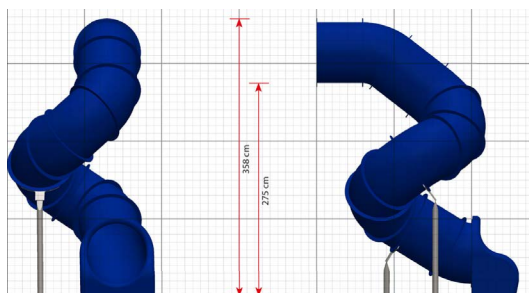

## Buisglijbaan 275cm TB6743

plattegrond

### Toestelspecificaties

Afmetingen toestel	1,9 x 2,6 m
Obstakelvrije zone	n.v.t.
Totaal hoogte	3,6 m
Valhoogte	2,8 m

zijaanzicht