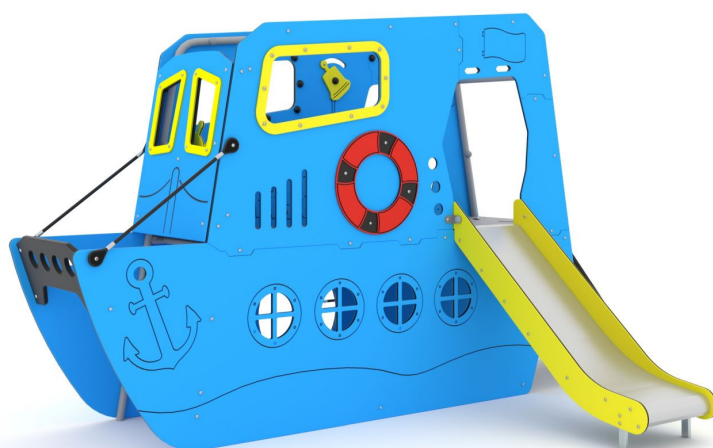

# Productblad

---

Topicco 3101

TO3101

## Productomschrijving

Speelboot met glijbaan, klimnet, klimwand en diverse manipulatieve elementen

## Opties

Topicco 3101  
TO3101

Plattegrond

### Toestelspecificaties

Afmetingen toestel	3,5 x 2,7 m
Opvangzone	27,9 m <sup>2</sup>
Totaal hoogte	2,1 m
Valhoogte	0,9 m

zij aanzicht