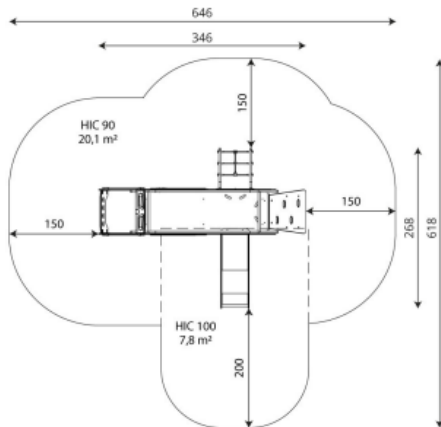

Topicco 3101
TO3101

Plattegrond

Toestelspecificaties

Afmetingen toestel	3,5 x 2,7 m
Opvangzone	27,9 m²
Totaal hoogte	2,1 m
Valhoogte	0,9 m